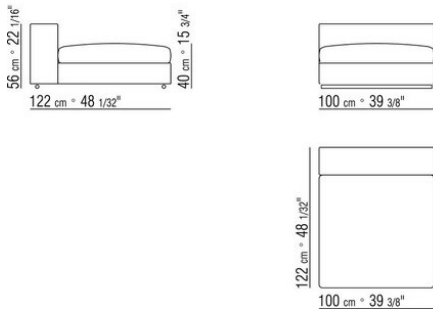

COD. 011M08

COD. 011M11