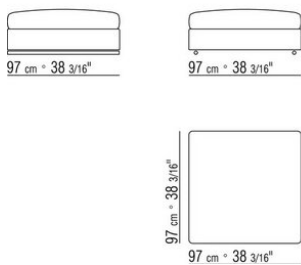

COD. 011M22