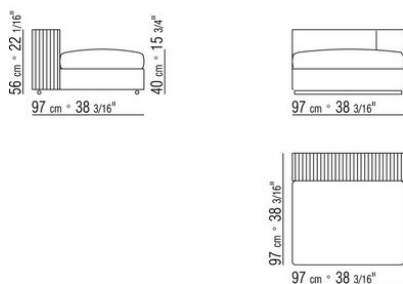

COD. 011MB4