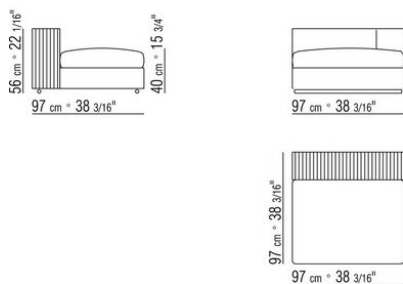

COD. 011M32