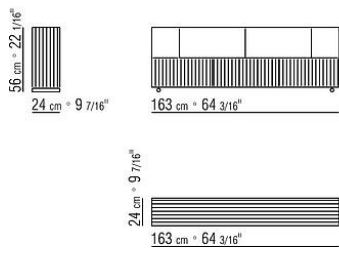

011MXA

- N.1 COD.011M79 - BRAZO IZQ / CUERO CM.122 x24
- N.1 COD.011M72 - BRAZO CM.122 x24
- N.3 COD.011M11 - MODULO CM.100 x122
- N.2 COD.011M99 - COJIN CM.60 x60
- N.3 COD.011M97 - COJIN CON RULO CM.80 x60
- N.2 COD.011M93 - COJIN CM.40 x40
- N.1 COD.011M92 - COJIN CM.60 x55