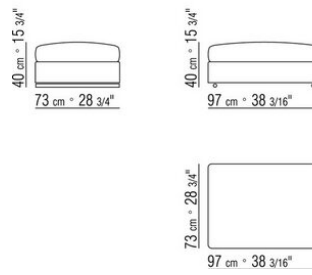

COD. 011MB1