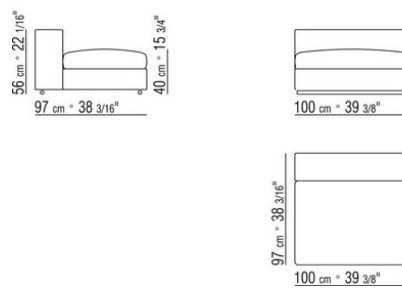

COD. 011M02