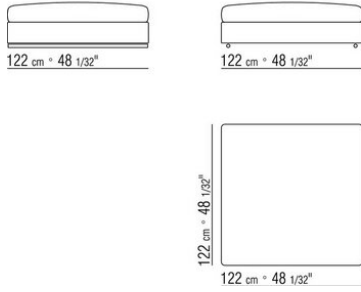

COD. 011MB2