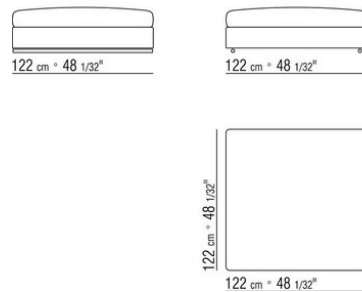

COD. 011M23

COD. 011MB1