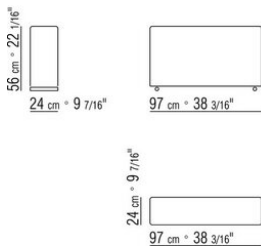

COD. 011M73