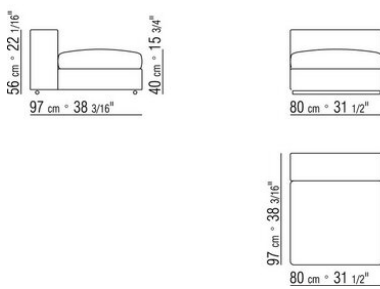

COD. 011M10