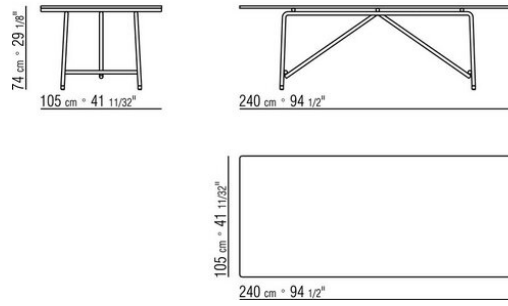

COD. 0282L2