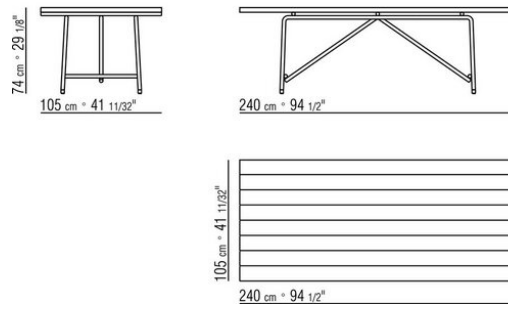

COD. 0282M2