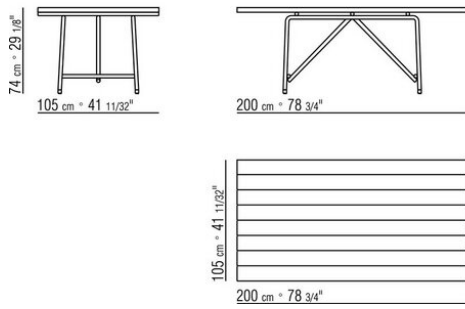

COD. 0282M0