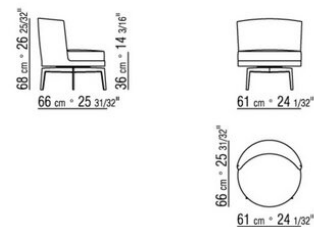

COD. 014WB1

COD. 014WC1

COD. 014WD1

COD. 014W80

COD. 014W81

COD. 014W83

014WXA

N.1 COD.014W15 - ЛЕВАЯ СТОРОНА СМ.209 x95
N.6 COD.014W98 - ПОДУШКА СМ.46 x46
N.1 COD.014W19 - ЛЕВОСТОРОННИЙ ТЕРМИНАЛЬНЫЙ
МОДУЛЬ СМ.95 x209

014WXB

N.1 COD.014W05 - ЛЕВАЯ СТОРОНА СМ.144 x95
N.7 COD.014W98 - ПОДУШКА СМ.46 x46
N.1 COD.014W04 - ПРАВАЯ СТОРОНА СМ.144 x95
N.1 COD.014W08 - УГОЛ СМ.144 x95