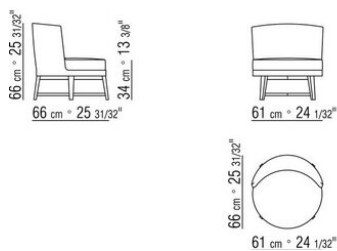

COD. 014WB1

COD. 014WC1

COD. 014WD1

COD. 014W80

COD. 014W81

COD. 014W83

014WXA

N.1 COD.014W15 - ЛЕВАЯ СТОРОНА СМ.209 x95
N.6 COD.014W98 - ПОДУШКА СМ.46 x46
N.1 COD.014W19 - ЛЕВОСТОРОННИЙ ТЕРМИНАЛЬНЫЙ
МОДУЛЬ СМ.95 x209

014WXB

N.1 COD.014W05 - ЛЕВАЯ СТОРОНА СМ.144 x95
N.7 COD.014W98 - ПОДУШКА СМ.46 x46
N.1 COD.014W04 - ПРАВАЯ СТОРОНА СМ.144 x95
N.1 COD.014W08 - УГОЛ СМ.144 x95