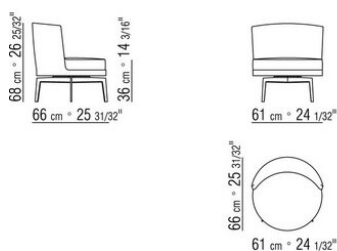

COD. 014WB1

COD. 014WC1

COD. 014WD1

COD. 014W80

COD. 014W81

COD. 014W83

014WXA

N.1 COD.014W15 - ЛЕВАЯ СТОРОНА СМ.209 x95
N.6 COD.014W98 - ПОДУШКА СМ.46 x46
N.1 COD.014W19 - ЛЕВОСТОРОННИЙ ТЕРМИНАЛЬНЫЙ
МОДУЛЬ СМ.95 x209

014WXB

N.1 COD.014W05 - ЛЕВАЯ СТОРОНА СМ.144 x95
N.7 COD.014W98 - ПОДУШКА СМ.46 x46
N.1 COD.014W04 - ПРАВАЯ СТОРОНА СМ.144 x95
N.1 COD.014W08 - УГОЛ СМ.144 x95