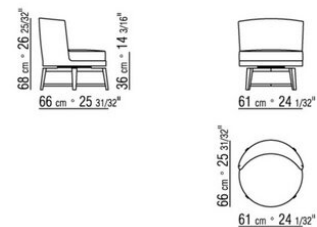

COD. 014WB1

COD. 014WC1

COD. 014WD1

COD. 014W80

COD. 014W81

COD. 014W83

014WXA

N.1 COD.014W15 - ЛЕВАЯ СТОРОНА СМ.209 x95
N.6 COD.014W98 - ПОДУШКА СМ.46 x46
N.1 COD.014W19 - ЛЕВОСТОРОННИЙ ТЕРМИНАЛЬНЫЙ
МОДУЛЬ СМ.95 x209

014WXB

N.1 COD.014W05 - ЛЕВАЯ СТОРОНА СМ.144 x95
N.7 COD.014W98 - ПОДУШКА СМ.46 x46
N.1 COD.014W04 - ПРАВАЯ СТОРОНА СМ.144 x95
N.1 COD.014W08 - УГОЛ СМ.144 x95