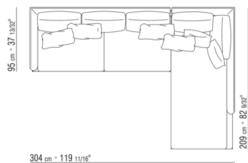

COD. 014WB1

COD. 014WC1

COD. 014WD1

COD. 014W80

COD. 014W81

COD. 014W83

014WXA

N.1 COD.014W15 - ЛЕВАЯ СТОРОНА СМ.209 x95
N.6 COD.014W98 - ПОДУШКА СМ.46 x46
N.1 COD.014W19 - ЛЕВОСТОРОННИЙ ТЕРМИНАЛЬНЫЙ
МОДУЛЬ СМ.95 x209

014WXB

N.1 COD.014W05 - ЛЕВАЯ СТОРОНА СМ.144 x95
N.7 COD.014W98 - ПОДУШКА СМ.46 x46
N.1 COD.014W04 - ПРАВАЯ СТОРОНА СМ.144 x95
N.1 COD.014W08 - УГОЛ СМ.144 x95