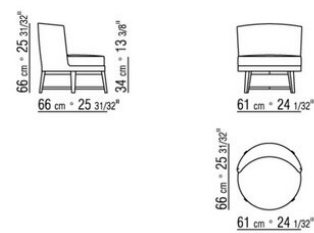

COD. 014WB1

COD. 014WC1

COD. 014WD1

COD. 014W80

COD. 014W81

COD. 014W83

014WXA

N.1 COD.014W15 - ЛЕВАЯ СТОРОНА СМ.209 x95
N.6 COD.014W98 - ПОДУШКА СМ.46 x46
N.1 COD.014W19 - ЛЕВОСТОРОННИЙ ТЕРМИНАЛЬНЫЙ
МОДУЛЬ СМ.95 x209

014WXB

N.1 COD.014W05 - ЛЕВАЯ СТОРОНА СМ.144 x95
N.7 COD.014W98 - ПОДУШКА СМ.46 x46
N.1 COD.014W04 - ПРАВАЯ СТОРОНА СМ.144 x95
N.1 COD.014W08 - УГОЛ СМ.144 x95