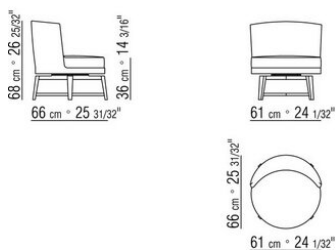

COD. 014WB1

COD. 014WC1

COD. 014WD1

COD. 014W80

COD. 014W81

COD. 014W83

014WXA

N.1 COD.014W15 - ЛЕВАЯ СТОРОНА СМ.209 x95
N.6 COD.014W98 - ПОДУШКА СМ.46 x46
N.1 COD.014W19 - ЛЕВОСТОРОННИЙ ТЕРМИНАЛЬНЫЙ
МОДУЛЬ СМ.95 x209

014WXB

N.1 COD.014W05 - ЛЕВАЯ СТОРОНА СМ.144 x95
N.7 COD.014W98 - ПОДУШКА СМ.46 x46
N.1 COD.014W04 - ПРАВАЯ СТОРОНА СМ.144 x95
N.1 COD.014W08 - УГОЛ СМ.144 x95