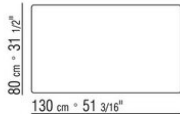

COD. 022570