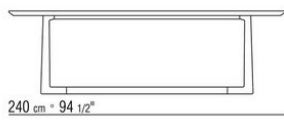

COD. 011Z80