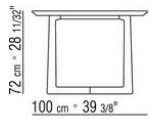

COD. 011Z80