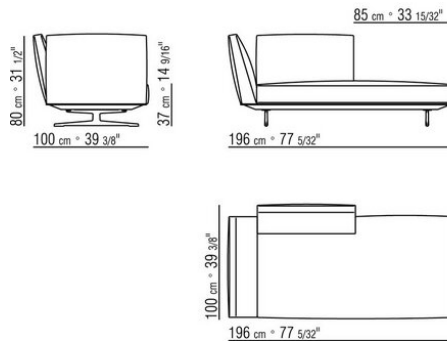

COD. 015R21