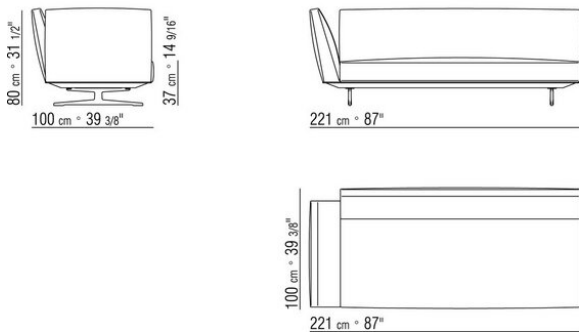

COD. 015R15