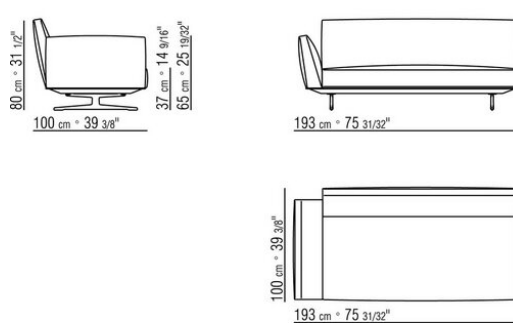

COD. 015R63