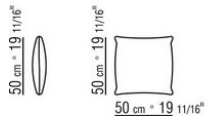

COD. 0253M8

COD. 0253M9