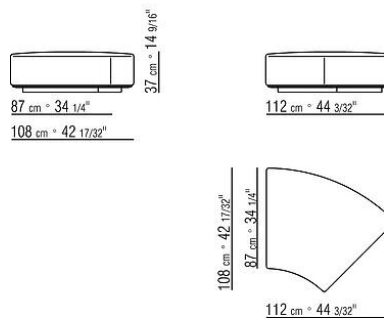

COD. 0253A2

COD. 0253G2