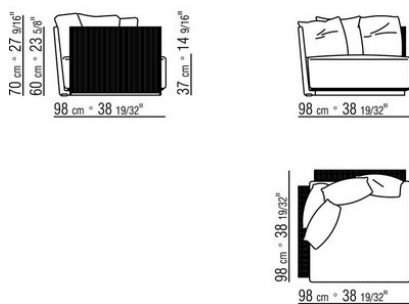

COD. 0253A3

COD. 0253A1