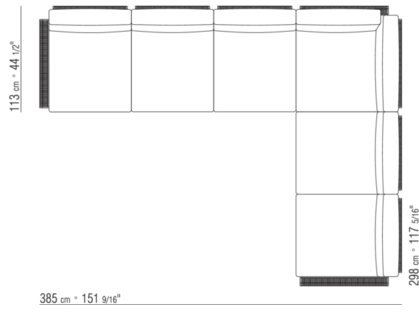

COD. 0253M8

COD. 0253M9

0253XA

N.1 COD.0253B3 - ЛЕВАЯ СТОРОНА СМ.98 x113
N.1 COD.0253A3 - ЭЛЕМЕНТ СМ.87 x113
N.1 COD.0253B2 - ПРАВАЯ СТОРОНА СМ.98 x113

0253XB

N.1 COD.0253B1 - ЛЕВАЯ СТОРОНА СМ.98 x98
N.2 COD.0253A2 - ЭЛЕМЕНТ СМ.87 x98
N.1 COD.0253D4 - DORMEUSE / ТЕРМИНАЛ ПРАВАЯ СТОРОНА СМ.98 x138

0253XC

N.1 COD.0253B1 - ЛЕВАЯ СТОРОНА СМ.98 x98
N.3 COD.0253A2 - ЭЛЕМЕНТ СМ.87 x98
N.1 COD.0253C0 - УГОЛ СМ.98 x98
N.1 COD.0253G0 - ПУФ СМ.87 x87

0253XD

- N.1 COD.0253B3 - ЛЕВАЯ СТОРОНА CM.98 x113
- N.3 COD.0253A3 - ЭЛЕМЕНТ CM.87 x113
- N.1 COD.0253C2 - УГОЛ CM.113 x113
- N.1 COD.0253B2 - ПРАВАЯ СТОРОНА CM.98 x113