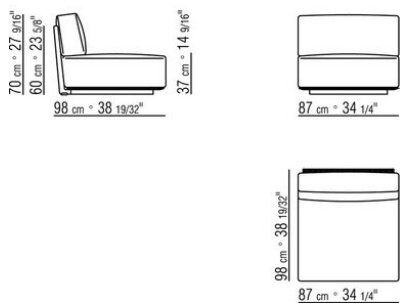

COD. 0253B5

COD. 0253C0

COD. 0253C2

COD. 0253D5

COD. 0253F1

COD. 0253G0

COD. 0253G1

COD. 0253M7

COD. 0253M8

COD. 0253M9

0253XA

N.1 COD.0253B3 - ЛЕВАЯ СТОРОНА СМ.98 x113
N.1 COD.0253A3 - ЭЛЕМЕНТ СМ.87 x113
N.1 COD.0253B2 - ПРАВАЯ СТОРОНА СМ.98 x113

0253XB

N.1 COD.0253B1 - ЛЕВАЯ СТОРОНА СМ.98 x98
N.2 COD.0253A2 - ЭЛЕМЕНТ СМ.87 x98
N.1 COD.0253D4 - DORMEUSE / ТЕРМИНАЛ ПРАВАЯ СТОРОНА СМ.98 x138

0253XC

N.1 COD.0253B1 - ЛЕВАЯ СТОРОНА СМ.98 x98
N.3 COD.0253A2 - ЭЛЕМЕНТ СМ.87 x98
N.1 COD.0253C0 - УГОЛ СМ.98 x98
N.1 COD.0253G0 - ПУФ СМ.87 x87

0253XD

- N.1 COD.0253B3 - ЛЕВАЯ СТОРОНА CM.98 x113
- N.3 COD.0253A3 - ЭЛЕМЕНТ CM.87 x113
- N.1 COD.0253C2 - УГОЛ CM.113 x113
- N.1 COD.0253B2 - ПРАВАЯ СТОРОНА CM.98 x113