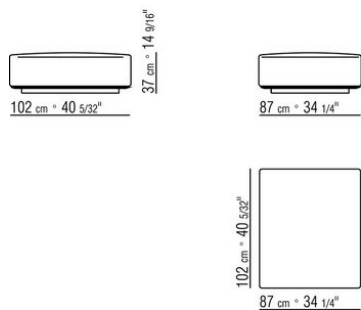

COD. 0253G1