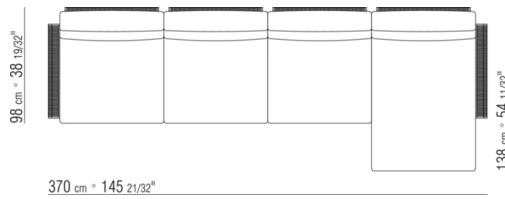

COD. 0253M8

COD. 0253M9

0253XA

N.1 COD.0253B3 - ЛЕВАЯ СТОРОНА СМ.98 x113
N.1 COD.0253A3 - ЭЛЕМЕНТ СМ.87 x113
N.1 COD.0253B2 - ПРАВАЯ СТОРОНА СМ.98 x113

0253XB

N.1 COD.0253B1 - ЛЕВАЯ СТОРОНА СМ.98 x98
N.2 COD.0253A2 - ЭЛЕМЕНТ СМ.87 x98
N.1 COD.0253D4 - DORMEUSE / ТЕРМИНАЛ ПРАВАЯ СТОРОНА СМ.98 x138

0253XC

N.1 COD.0253B1 - ЛЕВАЯ СТОРОНА СМ.98 x98
N.3 COD.0253A2 - ЭЛЕМЕНТ СМ.87 x98
N.1 COD.0253C0 - УГОЛ СМ.98 x98
N.1 COD.0253G0 - ПУФ СМ.87 x87

0253XD

- N.1 COD.0253B3 - ЛЕВАЯ СТОРОНА CM.98 x113
- N.3 COD.0253A3 - ЭЛЕМЕНТ CM.87 x113
- N.1 COD.0253C2 - УГОЛ CM.113 x113
- N.1 COD.0253B2 - ПРАВАЯ СТОРОНА CM.98 x113