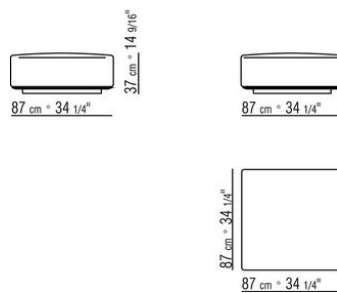

COD. 0253G0

COD. 0253M7