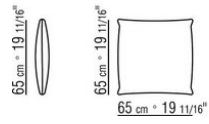

COD. 0253M8

COD. 0253M9

0253XA

N.1 COD.0253B3 - ЛЕВАЯ СТОРОНА СМ.98 x113
N.1 COD.0253A3 - ЭЛЕМЕНТ СМ.87 x113
N.1 COD.0253B2 - ПРАВАЯ СТОРОНА СМ.98 x113

0253XB

N.1 COD.0253B1 - ЛЕВАЯ СТОРОНА СМ.98 x98
N.2 COD.0253A2 - ЭЛЕМЕНТ СМ.87 x98
N.1 COD.0253D4 - DORMEUSE / ТЕРМИНАЛ ПРАВАЯ СТОРОНА СМ.98 x138

0253XC

N.1 COD.0253B1 - ЛЕВАЯ СТОРОНА СМ.98 x98
N.3 COD.0253A2 - ЭЛЕМЕНТ СМ.87 x98
N.1 COD.0253C0 - УГОЛ СМ.98 x98
N.1 COD.0253G0 - ПУФ СМ.87 x87

0253XD

- N.1 COD.0253B3 - ЛЕВАЯ СТОРОНА CM.98 x113
- N.3 COD.0253A3 - ЭЛЕМЕНТ CM.87 x113
- N.1 COD.0253C2 - УГОЛ CM.113 x113
- N.1 COD.0253B2 - ПРАВАЯ СТОРОНА CM.98 x113