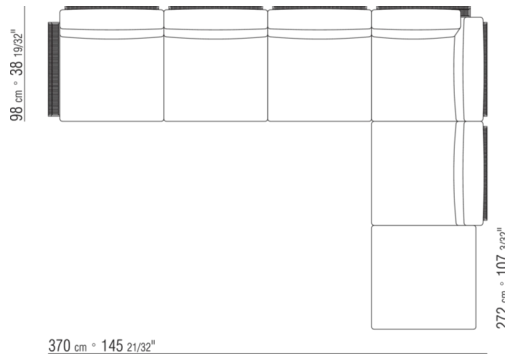

COD. 0253M8

COD. 0253M9

0253XA

N.1 COD.0253B3 - ЛЕВАЯ СТОРОНА СМ.98 x113
N.1 COD.0253A3 - ЭЛЕМЕНТ СМ.87 x113
N.1 COD.0253B2 - ПРАВАЯ СТОРОНА СМ.98 x113

0253XB

N.1 COD.0253B1 - ЛЕВАЯ СТОРОНА СМ.98 x98
N.2 COD.0253A2 - ЭЛЕМЕНТ СМ.87 x98
N.1 COD.0253D4 - DORMEUSE / ТЕРМИНАЛ ПРАВАЯ СТОРОНА СМ.98 x138

0253XC

N.1 COD.0253B1 - ЛЕВАЯ СТОРОНА СМ.98 x98
N.3 COD.0253A2 - ЭЛЕМЕНТ СМ.87 x98
N.1 COD.0253C0 - УГОЛ СМ.98 x98
N.1 COD.0253G0 - ПУФ СМ.87 x87

0253XD

- N.1 COD.0253B3 - ЛЕВАЯ СТОРОНА CM.98 x113
- N.3 COD.0253A3 - ЭЛЕМЕНТ CM.87 x113
- N.1 COD.0253C2 - УГОЛ CM.113 x113
- N.1 COD.0253B2 - ПРАВАЯ СТОРОНА CM.98 x113