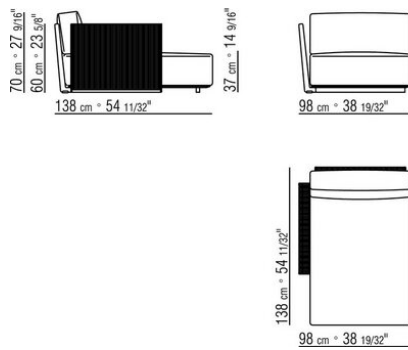

COD. 0253B5

COD. 0253C0

COD. 0253C2

COD. 0253D5

COD. 0253F1

COD. 0253G0

COD. 0253G1

COD. 0253M7

COD. 0253M8

COD. 0253M9

0253XA

N.1 COD.0253B3 - ЛЕВАЯ СТОРОНА СМ.98 x113
N.1 COD.0253A3 - ЭЛЕМЕНТ СМ.87 x113
N.1 COD.0253B2 - ПРАВАЯ СТОРОНА СМ.98 x113

0253XB

N.1 COD.0253B1 - ЛЕВАЯ СТОРОНА СМ.98 x98
N.2 COD.0253A2 - ЭЛЕМЕНТ СМ.87 x98
N.1 COD.0253D4 - DORMEUSE / ТЕРМИНАЛ ПРАВАЯ СТОРОНА СМ.98 x138

0253XC

N.1 COD.0253B1 - ЛЕВАЯ СТОРОНА СМ.98 x98
N.3 COD.0253A2 - ЭЛЕМЕНТ СМ.87 x98
N.1 COD.0253C0 - УГОЛ СМ.98 x98
N.1 COD.0253G0 - ПУФ СМ.87 x87

0253XD

- N.1 COD.0253B3 - ЛЕВАЯ СТОРОНА CM.98 x113
- N.3 COD.0253A3 - ЭЛЕМЕНТ CM.87 x113
- N.1 COD.0253C2 - УГОЛ CM.113 x113
- N.1 COD.0253B2 - ПРАВАЯ СТОРОНА CM.98 x113