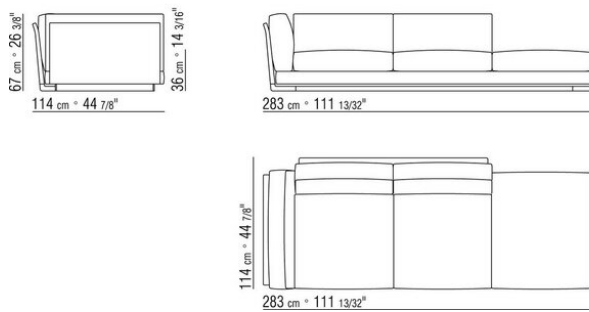

COD. 014V93

COD. 014V89