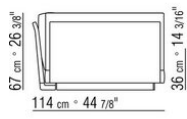

COD. 014V97