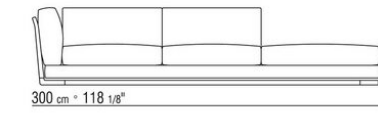

COD. 014VAA