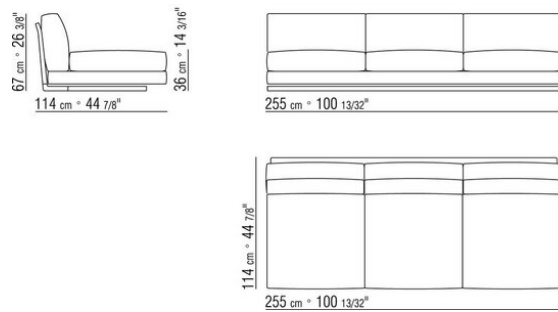

COD. 014V77

COD. 014V73