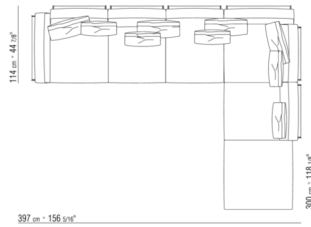

- N.1 COD.014V19 - END UNIT / CORNER L / HIDE LEATHER CM.283 x114
- N.1 COD.014V91 - LONG CORNER L / W/LEATHER ARMREST CM.300 x114
- N.5 COD.014L99 - CUSHION CM.52 x48
- N.4 COD.014L98 - CUSHION CM.63 x55