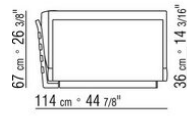

COD. 014V95