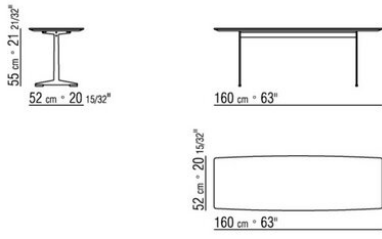

COD. 014L94

014LXA

- N.3 COD.014L98 - ПОДУШКА CM.63 x55
- N.1 COD.014L17 - БОКОВАЯ СТОРОНА / ЛЕВЫЙ УГОЛ / КОЖА CM.198 x97
- N.1 COD.014L40 - ДИВАН / КОЖАНЫЙ УГЛОВОЙ CM.225 x97
- N.3 COD.014L99 - ПОДУШКА CM.52 x48