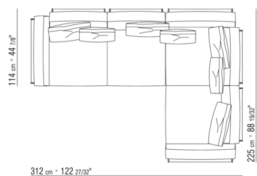

014VXA

N.1 COD.014V17 - БОКОВАЯ СТОРОНА / ЛЕВЫЙ УГОЛ / КОЖА CM.198 x114

N.1 COD.014V40 - ДИВАН / КОЖАНЫЙ УГЛОВОЙ CM.225 x114

N.3 COD.014L99 - ПОДУШКА CM.52 x48

N.4 COD.014L98 - ПОДУШКА CM.63 x55

014VXB