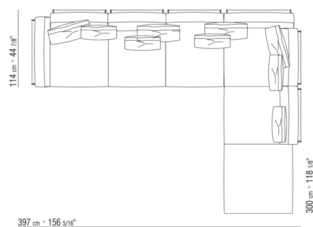

014VXA

N.1 COD.014V17 - БОКОВАЯ СТОРОНА / ЛЕВЫЙ УГОЛ / КОЖА CM.198 x114

N.1 COD.014V40 - ДИВАН / КОЖАНЫЙ УГЛОВОЙ CM.225 x114

N.3 COD.014L99 - ПОДУШКА CM.52 x48

N.4 COD.014L98 - ПОДУШКА CM.63 x55

014VXB

N.1 COD.014V19 - БОКОВАЯ СТОРОНА / ЛЕВЫЙ УГОЛ / КОЖА CM.283 x114