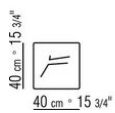

COD. 01LQ98

COD. 01LQ97