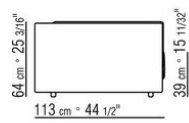

Revêtement déhoussable en version tissu et en version cuir

Passepoil en gros-grain, disponible dans tous les coloris du nuancier. Pour housse en cuir, passepoil en cuir.

COD. 01LQ03

COD. 01LQ11

COD. 01LQ21