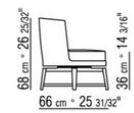

Sistema giratorio disponible solo para el sillón

Tapicería de tejido o piel no desenfundable, verificar factibilidad de la tela elegida con fabrica

COD. 014WB1

COD. 014WC1

COD. 014WD1

COD. 014W80

COD. 014W81

COD. 014W83

014WXA

- N.1 COD.014W15 - FINAL IZQ CM.209 x95
- N.6 COD.014W98 - COJIN CM.46 x46
- N.1 COD.014W19 - DORMEUSE FINAL IZQ CM.95 x209

014WXB

- N.1 COD.014W05 - FINAL IZQ CM.144 x95
- N.7 COD.014W98 - COJIN CM.46 x46
- N.1 COD.014W04 - FINAL D CM.144 x95
- N.1 COD.014W08 - ÁNGULO D CM.144 x95