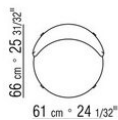

COD. 014WB1