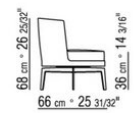

Sistema giratorio disponible solo para el sillón

Tapicería de tejido o piel no desenfundable, verificar factibilidad de la tela elegida con fabrica

COD. 014WB1

COD. 014WC1

COD. 014WD1

COD. 014W80

COD. 014W81

COD. 014W83

014WXA

- N.1 COD.014W15 - FINAL IZQ CM.209 x95
- N.6 COD.014W98 - COJIN CM.46 x46
- N.1 COD.014W19 - DORMEUSE FINAL IZQ CM.95 x209

014WXB

- N.1 COD.014W05 - FINAL IZQ CM.144 x95
- N.7 COD.014W98 - COJIN CM.46 x46
- N.1 COD.014W04 - FINAL D CM.144 x95
- N.1 COD.014W08 - ÁNGULO D CM.144 x95