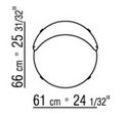

Sistema giratorio disponible solo para el sillón

Tapicería de tejido o piel no desenfundable, verificar factibilidad de la tela elegida con fabrica

COD. 014WB1

COD. 014WC1

COD. 014WD1

COD. 014W80

COD. 014W81

COD. 014W83

014WXA

- N.1 COD.014W15 - FINAL IZQ CM.209 x95
- N.6 COD.014W98 - COJIN CM.46 x46
- N.1 COD.014W19 - DORMEUSE FINAL IZQ CM.95 x209

014WXB

- N.1 COD.014W05 - FINAL IZQ CM.144 x95
- N.7 COD.014W98 - COJIN CM.46 x46
- N.1 COD.014W04 - FINAL D CM.144 x95
- N.1 COD.014W08 - ÁNGULO D CM.144 x95