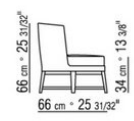

Sistema giratorio disponible solo para el sillón

Tapicería de tejido o piel no desenfundable, verificar factibilidad de la tela elegida con fabrica

COD. 014WB1

COD. 014WC1

COD. 014WD1

COD. 014W80

COD. 014W81

COD. 014W83

014WXA

- N.1 COD.014W15 - FINAL IZQ CM.209 x95
- N.6 COD.014W98 - COJIN CM.46 x46
- N.1 COD.014W19 - DORMEUSE FINAL IZQ CM.95 x209

014WXB

- N.1 COD.014W05 - FINAL IZQ CM.144 x95
- N.7 COD.014W98 - COJIN CM.46 x46
- N.1 COD.014W04 - FINAL D CM.144 x95
- N.1 COD.014W08 - ÁNGULO D CM.144 x95