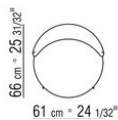

Sistema giratorio disponible solo para el sillón

Tapicería de tejido o piel no desenfundable, verificar factibilidad de la tela elegida con fabrica

COD. 014WB1

COD. 014WC1

COD. 014WD1

COD. 014W80

COD. 014W81

COD. 014W83

014WXA

- N.1 COD.014W15 - FINAL IZQ CM.209 x95
- N.6 COD.014W98 - COJIN CM.46 x46
- N.1 COD.014W19 - DORMEUSE FINAL IZQ CM.95 x209

014WXB

- N.1 COD.014W05 - FINAL IZQ CM.144 x95
- N.7 COD.014W98 - COJIN CM.46 x46
- N.1 COD.014W04 - FINAL D CM.144 x95
- N.1 COD.014W08 - ÁNGULO D CM.144 x95