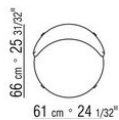

COD. 014WC1