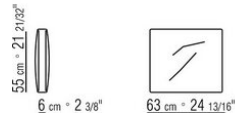

COD. 029443

COD. 029447

COD. 029463

COD. 029498

COD. 029499

N.1 COD.029417 - COTE G CM.282 x114
N.1 COD.029427 - COTE TERMINAL G CM.114 x224
N.5 COD.029498 - COUSSIN CM.63 x55

N.1 COD.029413 - COTE G CM.197 x114
N.1 COD.029423 - COTE TERMINAL G CM.112 x154
N.3 COD.029498 - COUSSIN CM.63 x55

N.1 COD.029405 - CANAPE CM.310 x114
N.4 COD.029498 - COUSSIN CM.63 x55
