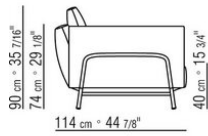

COD. 029403