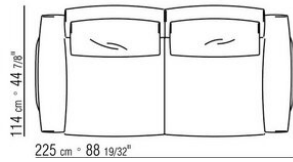

COD. 029403