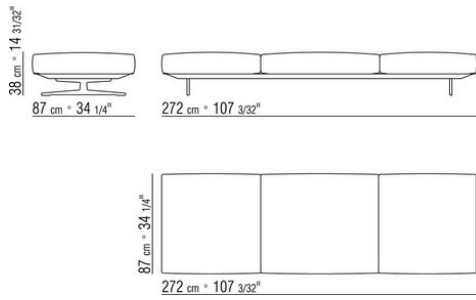

COD. 015G98

COD. 015G53