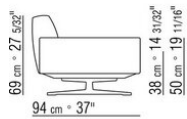

COD. 015G04