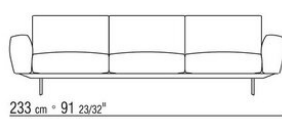

COD. 015G04