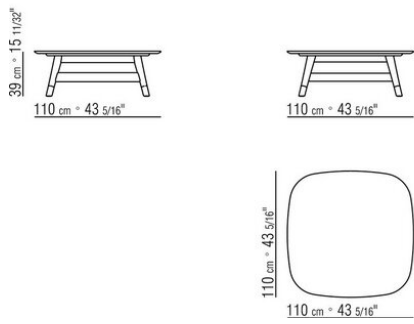

COD. 02A264