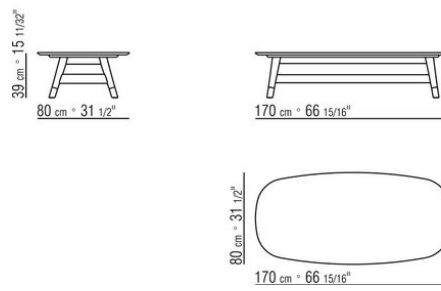

COD. 02A265