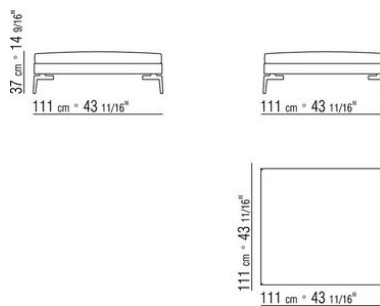

COD. 014W34

COD. 014W99