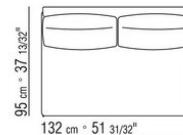

COD. 014W06