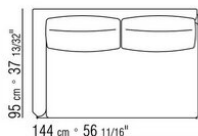

COD. 014W05