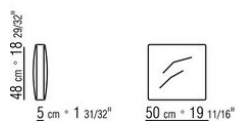

COD. 014W96