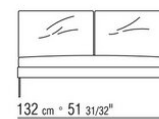

COD. 014W06