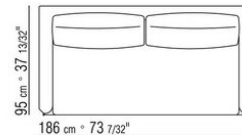

COD. 014W07