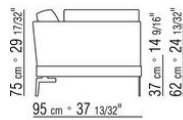

COD. 014W19

COD. 014W17