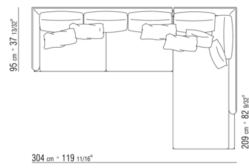

COD. 014W96

014WXA

- N.1 COD.014W15 - COTE G CM.209 x95
- N.6 COD.014W98 - COUSSIN CM.46 x46
- N.1 COD.014W19 - COTE TERMINAL G CM.95 x209

014WXB

- N.1 COD.014W05 - COTE G CM.144 x95
- N.7 COD.014W98 - COUSSIN CM.46 x46
- N.1 COD.014W04 - COTE D CM.144 x95
- N.1 COD.014W08 - ANGLE D CM.144 x95