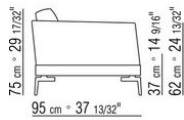

COD. 014W02