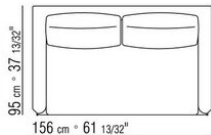

COD. 014W02