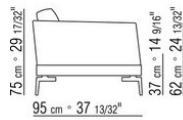

COD. 014W07