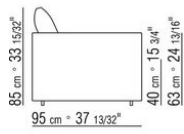

COD. 011U43