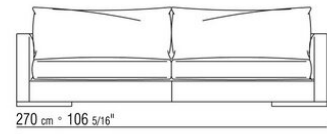

COD. 011U24