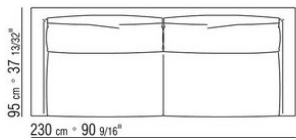

COD. 011U23