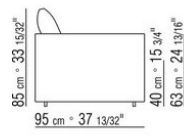

COD. 011U48