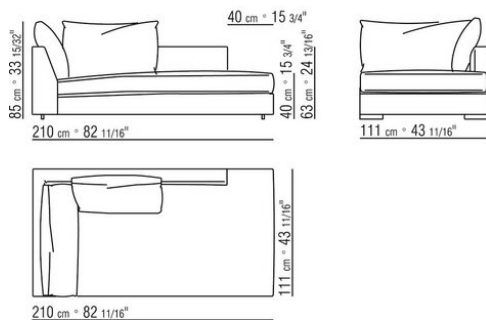

COD. 011UC7

COD. 011U96

COD. 011U97

011UXA

- N.1 COD.011UB9 - 左/达克龙纤维 侧边 CM.215 x111
- N.3 COD.011U96 - 软垫 CM.40 x40
- N.1 COD.011UC7 - 终端侧边左/达克龙纤维 CM.111 x210
- N.3 COD.011U97 - 软垫 CM.60 x55

---

011UXB

- N.1 COD.011U79 - 左 侧边 CM.215 x95
- N.1 COD.011U78 - 右 侧边 CM.215 x95
- N.1 COD.011U70 - 右转角 CM.111 x95
- N.5 COD.011U96 - 软垫 CM.40 x40
- N.5 COD.011U97 - 软垫 CM.60 x55