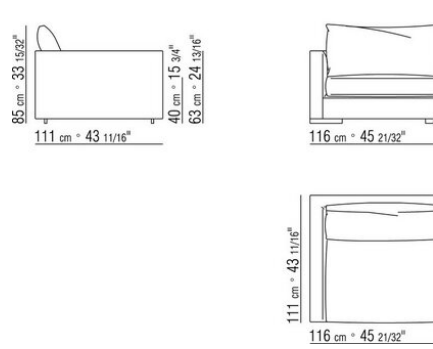

COD. 011UB3