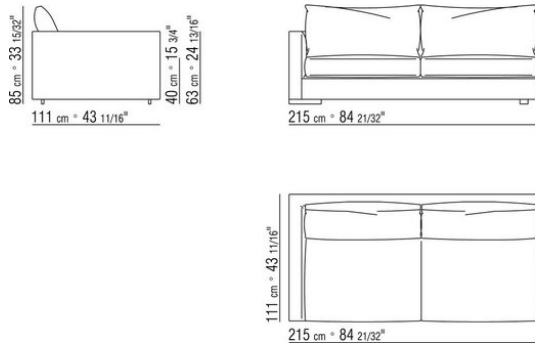

COD. 011UB9