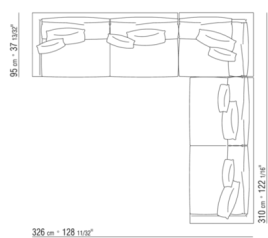

COD. 011UC7

COD. 011U96

COD. 011U97

011UXA

- N.1 COD.011UB9 - 左/达克龙纤维 侧边 CM.215 x111
- N.3 COD.011U96 - 软垫 CM.40 x40
- N.1 COD.011UC7 - 终端侧边左/达克龙纤维 CM.111 x210
- N.3 COD.011U97 - 软垫 CM.60 x55

---

011UXB

- N.1 COD.011U79 - 左 侧边 CM.215 x95
- N.1 COD.011U78 - 右 侧边 CM.215 x95
- N.1 COD.011U70 - 右转角 CM.111 x95
- N.5 COD.011U96 - 软垫 CM.40 x40
- N.5 COD.011U97 - 软垫 CM.60 x55