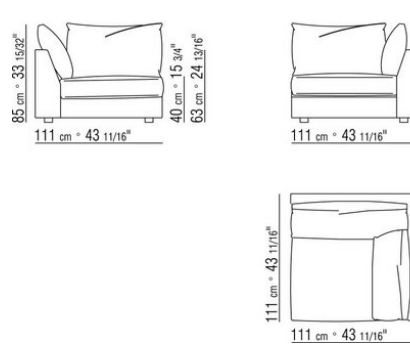

COD. 011UC7

COD. 011U96

COD. 011U97

011UXA

- N.1 COD.011UB9 - 左/达克龙纤维 侧边 CM.215 x111
- N.3 COD.011U96 - 软垫 CM.40 x40
- N.1 COD.011UC7 - 终端侧边左/达克龙纤维 CM.111 x210
- N.3 COD.011U97 - 软垫 CM.60 x55

---

011UXB

- N.1 COD.011U79 - 左 侧边 CM.215 x95
- N.1 COD.011U78 - 右 侧边 CM.215 x95
- N.1 COD.011U70 - 右转角 CM.111 x95
- N.5 COD.011U96 - 软垫 CM.40 x40
- N.5 COD.011U97 - 软垫 CM.60 x55