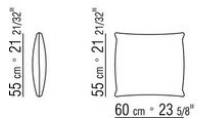

COD. 011UC7

COD. 011U96

COD. 011U97

011UXA

- N.1 COD.011UB9 - 左/达克龙纤维 侧边 CM.215 x111
- N.3 COD.011U96 - 软垫 CM.40 x40
- N.1 COD.011UC7 - 终端侧边左/达克龙纤维 CM.111 x210
- N.3 COD.011U97 - 软垫 CM.60 x55

---

011UXB

- N.1 COD.011U79 - 左 侧边 CM.215 x95
- N.1 COD.011U78 - 右 侧边 CM.215 x95
- N.1 COD.011U70 - 右转角 CM.111 x95
- N.5 COD.011U96 - 软垫 CM.40 x40
- N.5 COD.011U97 - 软垫 CM.60 x55