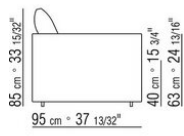

COD. 011U42