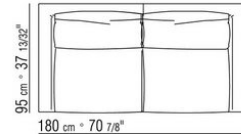

可选抱枕采用消毒鹅毛填充（获意大利羽绒羽毛制成品质量协会ASSOPIUMA金标认证）。选配的抱枕可根据要求提供定制，价格另计

支脚为光面透明甲基丙烯酸甲酯材质  
表面覆盖可拆卸布艺或不可拆卸皮革

---

Flexform

保留在任何时候对其产品进行其认为适当的改进或修改的权利，包括美学性质、技术性质、尺寸和材料等方面，恕不另行通知。

直排沙发

COD. 011U42

COD. 011U48