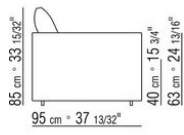

COD. 011U21