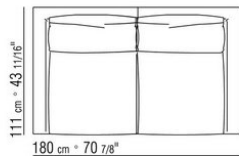

COD. 011U08