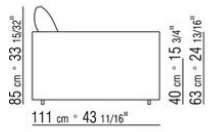

COD. 011U08