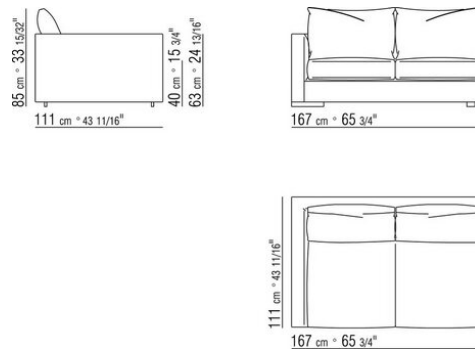

COD. 011UB7