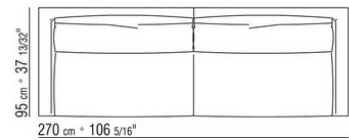

COD. 011U24