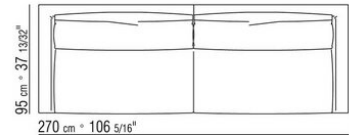

COD. 011U44