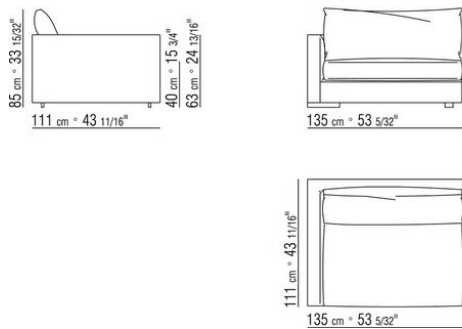

COD. 011UB5