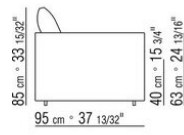

COD. 011U28