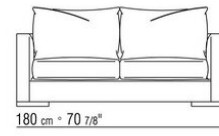

可选抱枕采用消毒鹅毛填充（获意大利羽绒羽毛制成品质量协会ASSOPIUMA金标认证）。选配的抱枕可根据要求提供定制，价格另计

支脚为光面透明甲基丙烯酸甲酯材质  
表面覆盖可拆卸布艺或不可拆卸皮革

---

Flexform

保留在任何时候对其产品进行其认为适当的改进或修改的权利，包括美学性质、技术性质、尺寸和材料等方面，恕不另行通知。

直排沙发

COD. 011U42

COD. 011U48