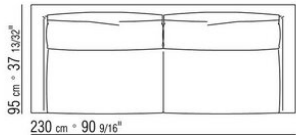

COD. 011U43