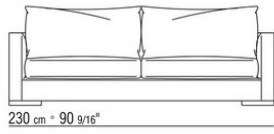

COD. 011U43