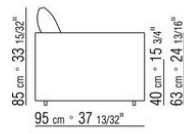

COD. 011U44