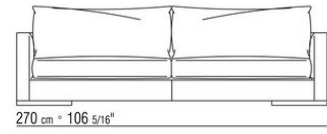

COD. 011U44