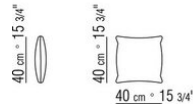

COD. 011UC7

COD. 011U96

COD. 011U97

011UXA

- N.1 COD.011UB9 - 左/达克龙纤维 侧边 CM.215 x111
- N.3 COD.011U96 - 软垫 CM.40 x40
- N.1 COD.011UC7 - 终端侧边左/达克龙纤维 CM.111 x210
- N.3 COD.011U97 - 软垫 CM.60 x55

---

011UXB

- N.1 COD.011U79 - 左 侧边 CM.215 x95
- N.1 COD.011U78 - 右 侧边 CM.215 x95
- N.1 COD.011U70 - 右转角 CM.111 x95
- N.5 COD.011U96 - 软垫 CM.40 x40
- N.5 COD.011U97 - 软垫 CM.60 x55