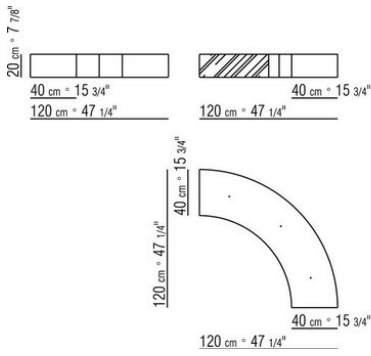

COD. 012D28