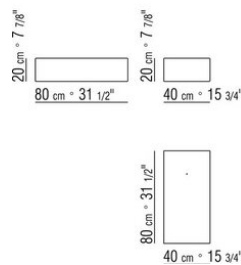

COD. 012D23