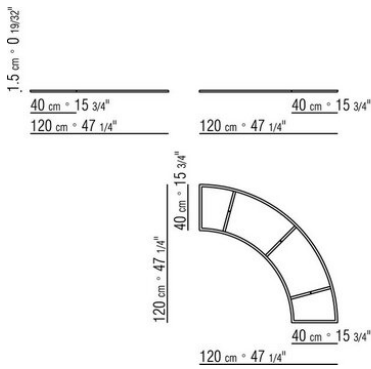

Uniones de acero satinado

Basamento de metal cromado

Nb: para cajas/contenedores de cuero consultar el apartado "box"

COD. 012D28

COD. 012D38

COD. 012D48

COD. 012D26

COD. 012D40