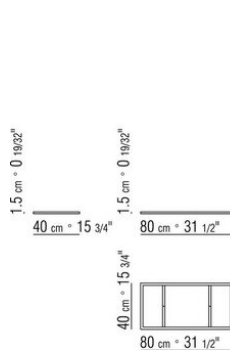

COD. 012D42