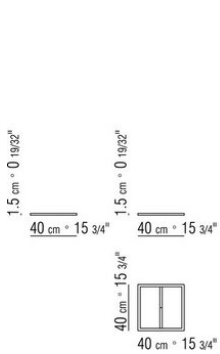

Uniones de acero satinado

Basamento de metal cromado

Nb: para cajas/contenedores de cuero consultar el apartado "box"

COD. 012D28

COD. 012D38

COD. 012D48

COD. 012D26

COD. 012D40