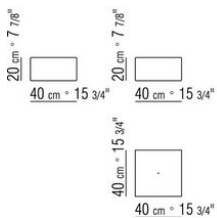

COD. 012D22