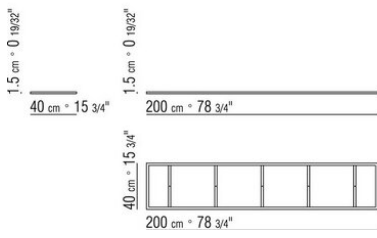

COD. 012D51