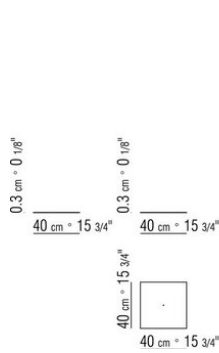

Uniones de acero satinado

Basamento de metal cromado

Nb: para cajas/contenedores de cuero consultar el apartado "box"

COD. 012D28

COD. 012D38

COD. 012D48

COD. 012D26

COD. 012D40