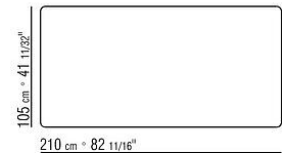

COD. 02C586