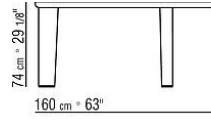

白蜡木和柚木色白蜡木饰面；咖啡亮面玻璃2030，采用超级色卡纳莱托胡桃木和鸡翅木色白蜡木饰面；黑色亮面玻璃2040，采用棕色白蜡木和乌木色白蜡木饰面。价格另计

桌腿采用实心卡纳莱托胡桃木、实心白蜡木或实心橡木，表面处理与桌面相同。内侧拉杆为钢材质

支脚采用压铸锌合金，表面处理有磨砂、镀铬、黑铬、磨光、亮面无烟煤色、哑光钛色710。脚底具备毛毡垫

COD. 02C581

COD. 02C582

COD. 02C583