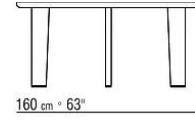

白蜡木和柚木色白蜡木饰面；咖啡亮面玻璃2030，采用超级色卡纳莱托胡桃木和鸡翅木色白蜡木饰面；黑色亮面玻璃2040，采用棕色白蜡木和乌木色白蜡木饰面。价格另计

桌腿采用实心卡纳莱托胡桃木、实心白蜡木或实心橡木，表面处理与桌面相同。内侧拉杆为钢材质

支脚采用压铸锌合金，表面处理有磨砂、镀铬、黑铬、磨光、亮面无烟煤色、哑光钛色710。脚底具备毛毡垫

COD. 02C581

COD. 02C582

COD. 02C583