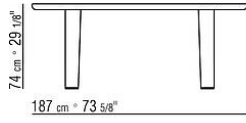

白蜡木和柚木色白蜡木饰面；咖啡亮面玻璃2030，采用超级色卡纳莱托胡桃木和鸡翅木色白蜡木饰面；黑色亮面玻璃2040，采用棕色白蜡木和乌木色白蜡木饰面。价格另计

桌腿采用实心卡纳莱托胡桃木、实心白蜡木或实心橡木，表面处理与桌面相同。内侧拉杆为钢材质

支脚采用压铸锌合金，表面处理有磨砂、镀铬、黑铬、磨光、亮面无烟煤色、哑光钛色710。脚底具备毛毡垫

COD. 02C581

COD. 02C582

COD. 02C583