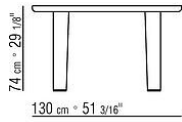

白蜡木和柚木色白蜡木饰面；咖啡亮面玻璃2030，采用超级色卡纳莱托胡桃木和鸡翅木色白蜡木饰面；黑色亮面玻璃2040，采用棕色白蜡木和乌木色白蜡木饰面。价格另计

桌腿采用实心卡纳莱托胡桃木、实心白蜡木或实心橡木，表面处理与桌面相同。内侧拉杆为钢材质

支脚采用压铸锌合金，表面处理有磨砂、镀铬、黑铬、磨光、亮面无烟煤色、哑光钛色710。脚底具备毛毡垫

COD. 02C581

COD. 02C582

COD. 02C583