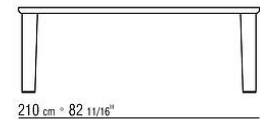

COD. 02C586