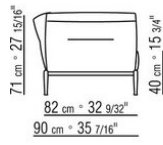

靠垫采用无菌鹅绒（获意大利羽绒羽毛制品质量协会ASSOPIUMA金标认证）。

靠枕可根据要求提供定制，价格另计。对于每个深度100cm的坐垫建议增加一个52X48cm的可选抱枕。

支脚采用压铸铝，表面处理有磨砂、镀铬、黑铬、磨光、亮面无烟煤色。支脚配有热塑材料脚垫。

覆盖面料有织物与真皮版本可选，均可拆卸。

注意：不能将这些元件与不同深度的（90cm和100cm）进行组合。扶手和靠背的尺寸仅作参考。

Flexform

保留在任何时候对其产品进行其认为适当的改进或修改的权利，包括美学性质、技术性质、尺寸和材料等方面，恕不另行通知。

直排沙发

COD. 0236A2

COD. 0236A4

COD. 0236B1

COD. 0236B3

COD. 0236B5

COD. 0236C1