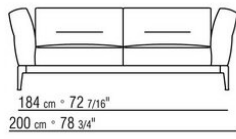

COD. 023602