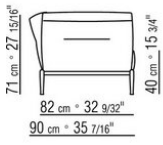

靠垫采用无菌鹅绒（获意大利羽绒羽毛制品质量协会ASSOPIUMA金标认证）。

靠枕可根据要求提供定制，价格另计。对于每个深度100cm的坐垫建议增加一个52X48cm的可选抱枕。

支脚采用压铸铝，表面处理有磨砂、镀铬、黑铬、磨光、亮面无烟煤色。支脚配有热塑材料脚垫。

覆盖面料有织物与真皮版本可选，均可拆卸。

注意：不能将这些元件与不同深度的（90cm和100cm）进行组合。扶手和靠背的尺寸仅作参考。

Flexform

保留在任何时候对其产品进行其认为适当的改进或修改的权利，包括美学性质、技术性质、尺寸和材料等方面，恕不另行通知。

直排沙发

COD. 0236A2

COD. 0236A4

COD. 0236B1

COD. 0236B3

COD. 0236B5

COD. 0236C1