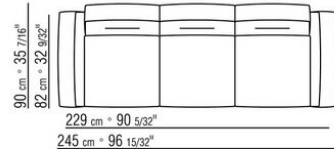

COD. 0236A4