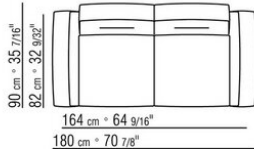

COD. 0236A2