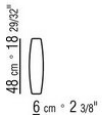

COD. 023631

COD. 023633

COD. 023650

COD. 023651

COD. 023699

0236XA

N.1 COD.023617 - 左侧边 CM.280 x100
N.1 COD.023627 - 终端侧边左 CM.280 x100
N.8 COD.023699 - 软垫 CM.57 x48

0236XB

N.1 COD.0236B5 - 左侧边 CM.220 x90
N.1 COD.0236B3 - 左侧边 CM.155 x90
N.1 COD.0236D1 - CM.147 x90
N.7 COD.023699 - 软垫 CM.57 x48

0236XC

N.1 COD.023627 - 终端侧边左 CM.280 x100
N.1 COD.023605 - 沙发 CM.305 x100