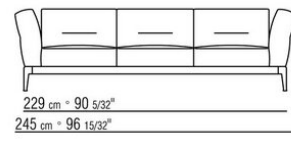

靠垫采用无菌鹅绒（获意大利羽绒羽毛制品质量协会ASSOPIUMA金标认证）。

靠枕可根据要求提供定制，价格另计。对于每个深度100cm的坐垫建议增加一个52X48cm的可选抱枕。

支脚采用压铸铝，表面处理有磨砂、镀铬、黑铬、磨光、亮面无烟煤色。支脚配有热塑材料脚垫。

覆盖面料有织物与真皮版本可选，均可拆卸。

注意：不能将这些元件与不同深度的（90cm和100cm）进行组合。扶手和靠背的尺寸仅作参考。

Flexform

保留在任何时候对其产品进行其认为适当的改进或修改的权利，包括美学性质、技术性质、尺寸和材料等方面，恕不另行通知。

直排沙发

COD. 0236A2

COD. 0236A4

COD. 0236B1

COD. 0236B3

COD. 0236B5

COD. 0236C1