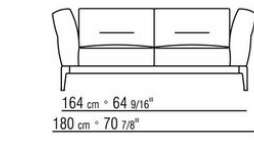

靠垫采用无菌鹅绒（获意大利羽绒羽毛制品质量协会ASSOPIUMA金标认证）。

靠枕可根据要求提供定制，价格另计。对于每个深度100cm的坐垫建议增加一个52X48cm的可选抱枕。

支脚采用压铸铝，表面处理有磨砂、镀铬、黑铬、磨光、亮面无烟煤色。支脚配有热塑材料脚垫。

覆盖面料有织物与真皮版本可选，均可拆卸。

注意：不能将这些元件与不同深度的（90cm和100cm）进行组合。扶手和靠背的尺寸仅作参考。

Flexform

保留在任何时候对其产品进行其认为适当的改进或修改的权利，包括美学性质、技术性质、尺寸和材料等方面，恕不另行通知。

直排沙发

COD. 0236A2

COD. 0236A4

COD. 0236B1

COD. 0236B3

COD. 0236B5

COD. 0236C1