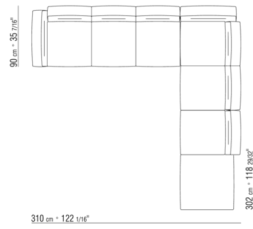

COD. 023631

COD. 023633

COD. 023650

COD. 023651

COD. 023699

0236XA

N.1 COD.023617 - 左侧边 CM.280 x100
N.1 COD.023627 - 终端侧边左 CM.280 x100
N.8 COD.023699 - 软垫 CM.57 x48

0236XB

N.1 COD.0236B5 - 左侧边 CM.220 x90
N.1 COD.0236B3 - 左侧边 CM.155 x90
N.1 COD.0236D1 - CM.147 x90
N.7 COD.023699 - 软垫 CM.57 x48

0236XC

N.1 COD.023627 - 终端侧边左 CM.280 x100
N.1 COD.023605 - 沙发 CM.305 x100