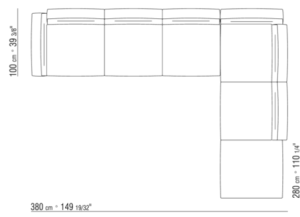

- N.1 COD.023617 - COTE G CM.280 x100
- N.1 COD.023627 - COTE TERMINAL G CM.280 x100
- N.8 COD.023699 - COUSSIN CM.57 x48

0236XB

- N.1 COD.0236B5 - COTE G CM.220 x90
- N.1 COD.0236B3 - COTE G CM.155 x90
- N.1 COD.0236D1 - ELEMENT TERMINAL G CM.147 x90
- N.7 COD.023699 - COUSSIN CM.57 x48