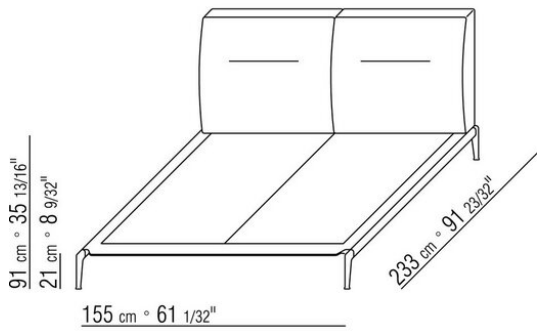

COD. 0236M6