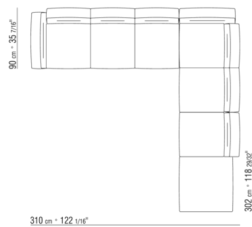

- N.1 COD.023617 - COTE G CM.280 x100
- N.1 COD.023627 - COTE TERMINAL G CM.280 x100
- N.8 COD.023699 - COUSSIN CM.57 x48

0236XB

- N.1 COD.0236B5 - COTE G CM.220 x90
- N.1 COD.0236B3 - COTE G CM.155 x90
- N.1 COD.0236D1 - ELEMENT TERMINAL G CM.147 x90
- N.7 COD.023699 - COUSSIN CM.57 x48