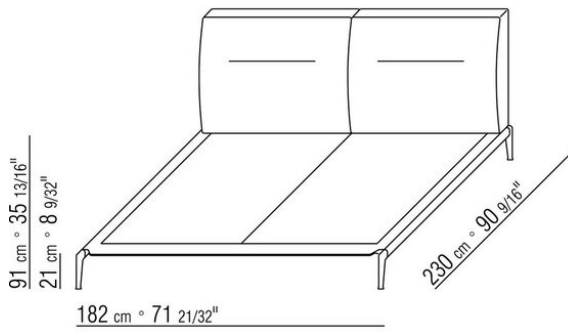

COD. 0236M3