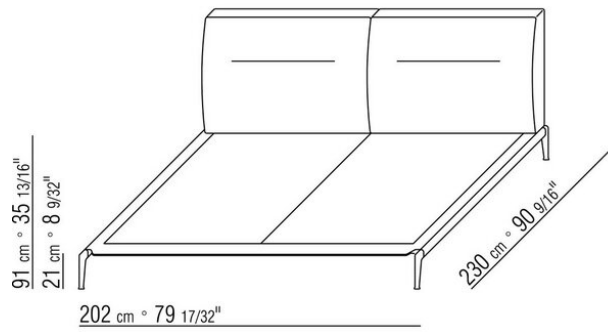

COD. 0236M5