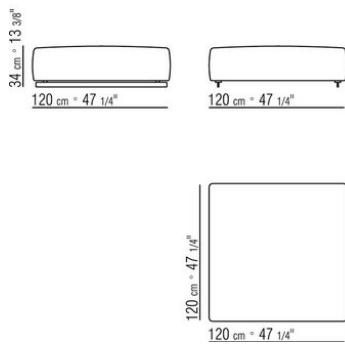

COD. 014P51