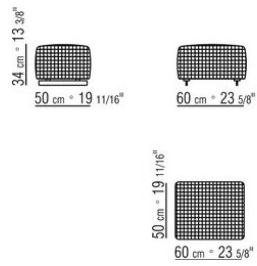

COD. 014P60