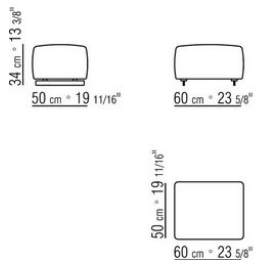

COD. 014P50