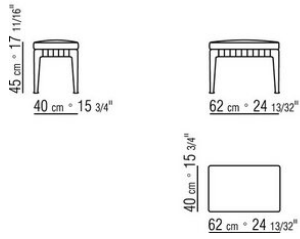

COD. 027157

COD. 027155