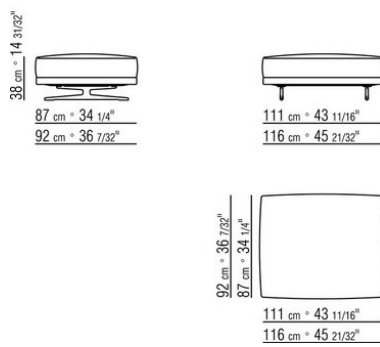

COD. 0245L1

COD. 024592