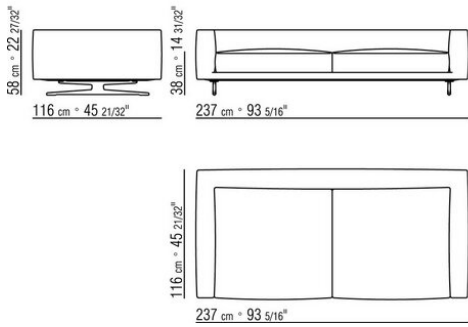

COD. 024503