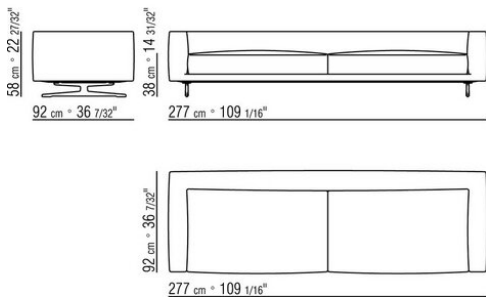

COD. 0245H4