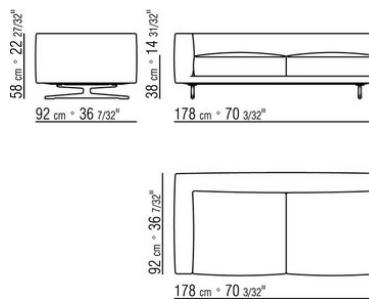

COD. 0245K3