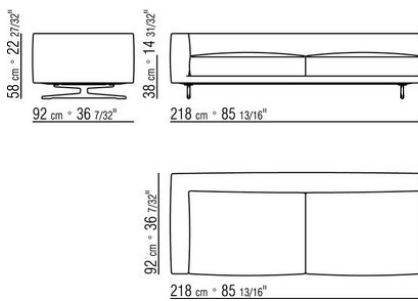

COD. 0245K5