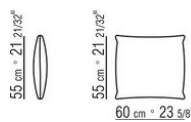

COD. 024597

COD. 024594

COD. 024595

COD. 024596

0245XA

- N.2 COD.024597 - COJIN CM.60 x60
- N.1 COD.024517 - FINAL IZQ CM.258 x116
- N.1 COD.024533 - DORMEUSE FINAL IZQ CM.218 x116
- N.2 COD.024595 - COJIN CON RULO CM.80 x60
- N.1 COD.024596 - COJIN CON RULO CM.100 x60
- N.3 COD.024593 - COJIN CM.40 x40
- N.1 COD.024592 - COJIN CM.60 x55