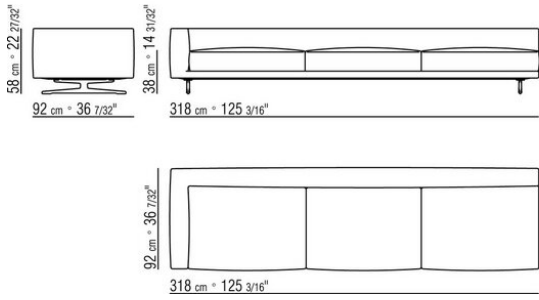

COD. 0245K9