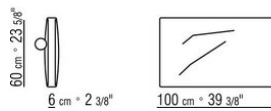

COD. 024597

COD. 024594

COD. 024595

COD. 024596

0245XA

- N.2 COD.024597 - COJIN CM.60 x60
- N.1 COD.024517 - FINAL IZQ CM.258 x116
- N.1 COD.024533 - DORMEUSE FINAL IZQ CM.218 x116
- N.2 COD.024595 - COJIN CON RULO CM.80 x60
- N.1 COD.024596 - COJIN CON RULO CM.100 x60
- N.3 COD.024593 - COJIN CM.40 x40
- N.1 COD.024592 - COJIN CM.60 x55