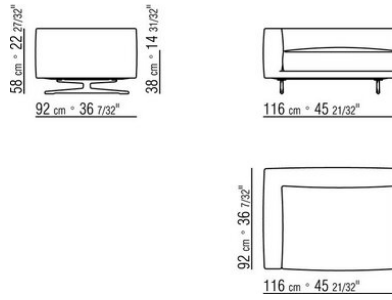

COD. 0245M1