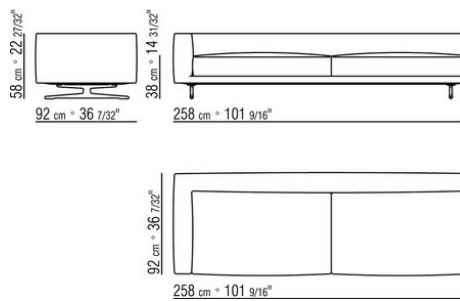

COD. 0245K7