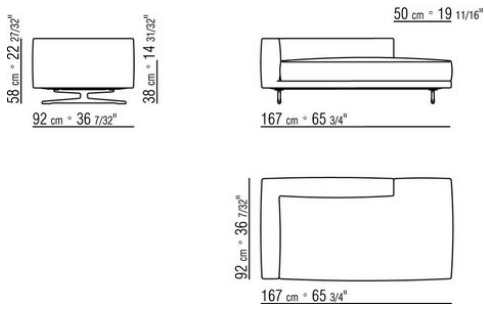

COD. 0245M5