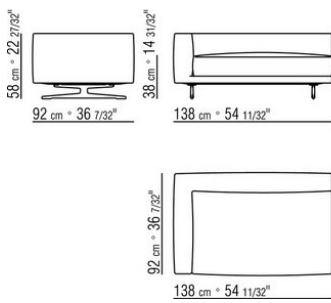

COD. 0245K1