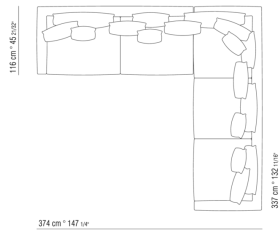

- N.1 COD.024517 - FINAL IZQ CM.258 x116
- N.1 COD.024505 - SOFA' CM.337 x116
- N.3 COD.024597 - COJIN CM.60 x60
- N.2 COD.024594 - COJIN CON RULO CM.60 x60
- N.2 COD.024596 - COJIN CON RULO CM.100 x60
- N.5 COD.024593 - COJIN CM.40 x40
- N.3 COD.024592 - COJIN CM.60 x55