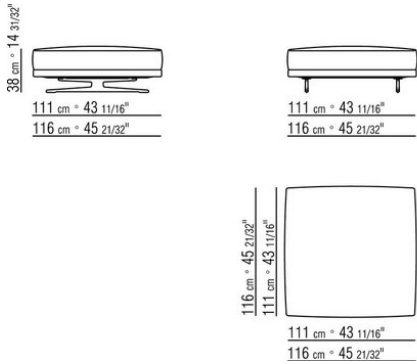

COD. 0245L0

COD. 024593