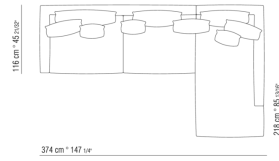

COD. 024597

COD. 024594

COD. 024595

COD. 024596

0245XA

- N.2 COD.024597 - COJIN CM.60 x60
- N.1 COD.024517 - FINAL IZQ CM.258 x116
- N.1 COD.024533 - DORMEUSE FINAL IZQ CM.218 x116
- N.2 COD.024595 - COJIN CON RULO CM.80 x60
- N.1 COD.024596 - COJIN CON RULO CM.100 x60
- N.3 COD.024593 - COJIN CM.40 x40
- N.1 COD.024592 - COJIN CM.60 x55