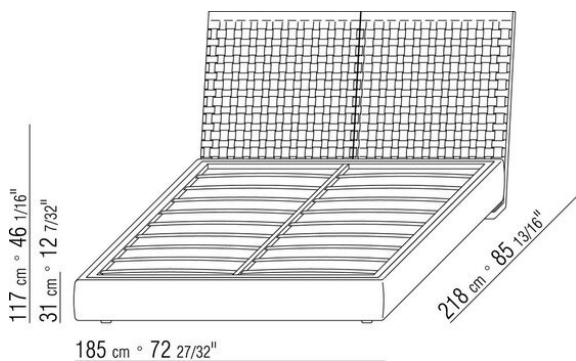

COD. 014LM3