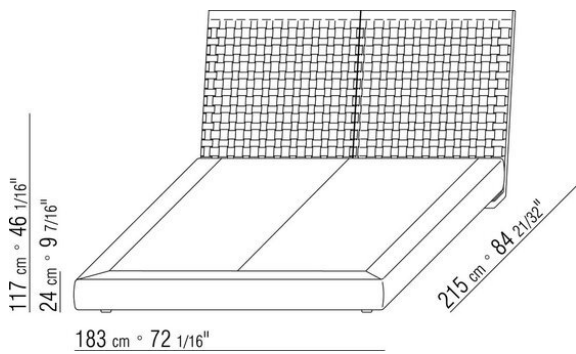

COD. 014LL3