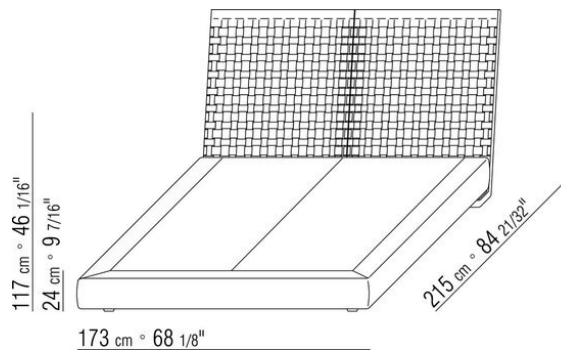

COD. 014LL2