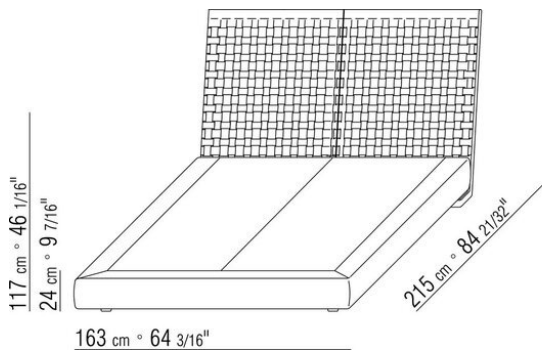

COD. 014LL1