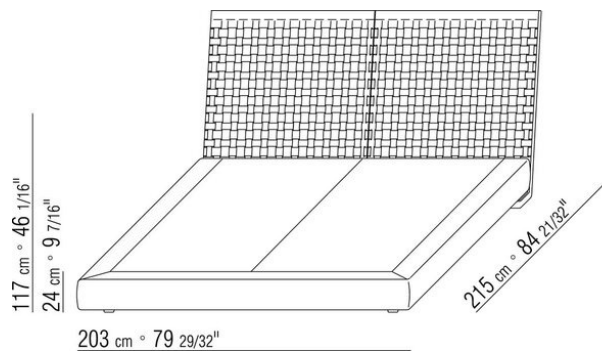

COD. 014LL5