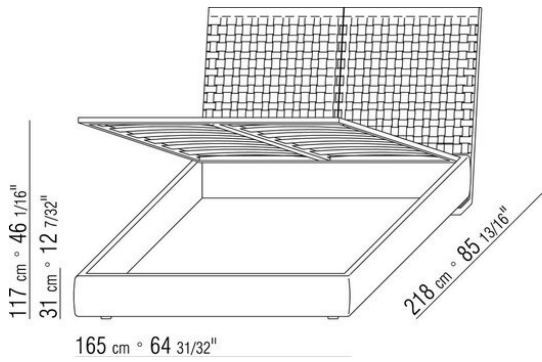

COD. 014LN1