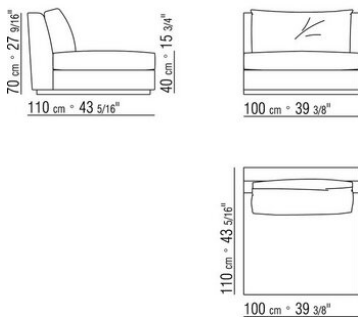

COD. 01L306