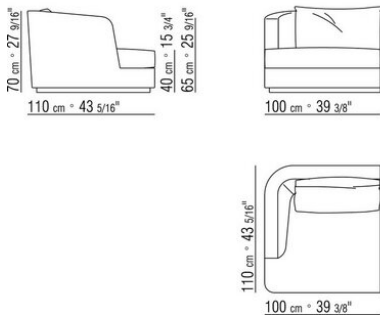

COD. 01L313