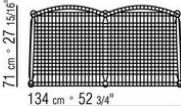

COD. 0284A3