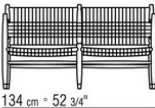

COD. 0284A3