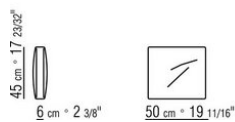

COD. 0274M9

0274XA

N.1 COD.0274B3 - FIANCO SX CM.187 x96  
N.1 COD.0274C7 - FIANCO TERM. SX CM.272 x96

0274XB

N.1 COD.0274D8 - ELEM.TERMINALE DX C/TAVOLINO  
LEGNO CM.170 x96  
N.1 COD.0274B2 - FIANCO DX CM.187 x96  
N.1 COD.0274D9 - ELEM.TERMINALE SX C/TAVOLINO  
LEGNO CM.170 x96