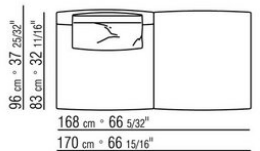

COD. 0274D3