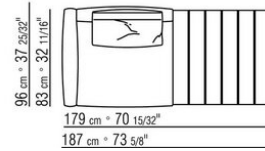

COD. 0274F5