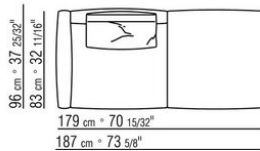

COD. 0274C3