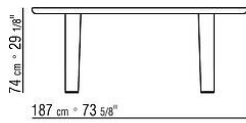

Embouts de pieds en fonte de zamak finition satiné, chromé, chromé noir, bruni, anthracite brillant, titane mat 710. Repose sur des patins en feutre

COD. 02C581

COD. 02C582

COD. 02C583

COD. 02C584

COD. 02C585