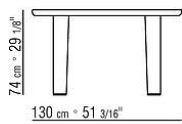

COD. 02C581