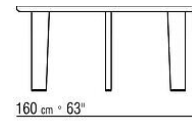

COD. 02C582