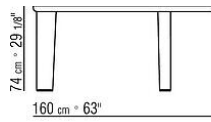

COD. 02C582