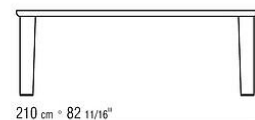

COD. 02C586