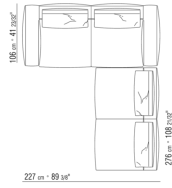

N.1 COD.027103 - SOFA / FINISH PLUS CM.227 x106
N.1 COD.027108 - UNIT / FINISH PLUS CM.170 x106
N.4 COD.027198 - CUSHION CM.52 x48

0271XP

N.1 COD.027105 - SOFA / FINISH PLUS CM.312 x106
N.1 COD.027112 - END UNIT R / FINISH PLUS CM.199 x106