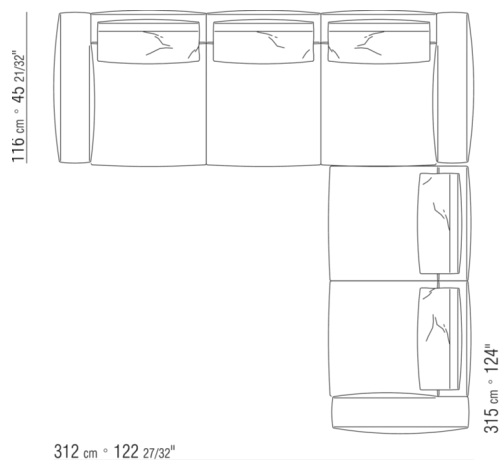

0287XP

N.1 COD.028705 - SOFA / FINISH PLUS CM.312 x116
N.1 COD.027112 - END UNIT R / FINISH PLUS CM.199 x106