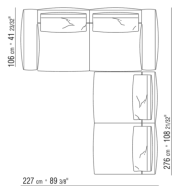

0271XA

N.1 COD.0271A3 - SOFA CM.227 x106
N.1 COD.0271A8 - UNIT CM.170 x106
N.4 COD.027198 - CUSHION CM.52 x48