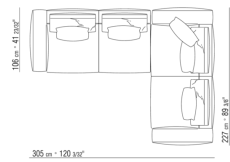

0271XL

N.1 COD.0271B3 - END UNIT L CM.199 x106
N.1 COD.0271A3 - SOFA CM.227 x106