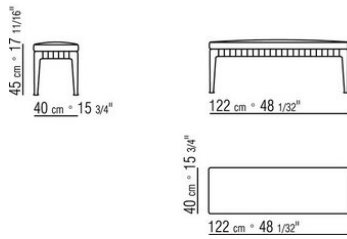

COD. 027155

COD. 027156