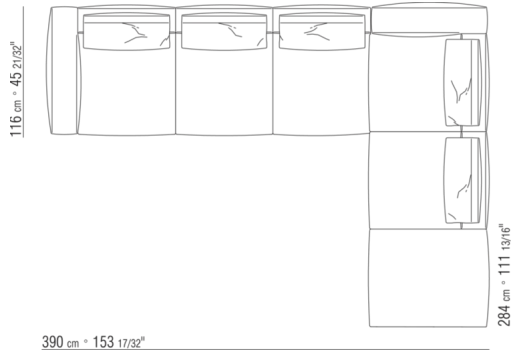

0287XR

N.1 COD.028717 - END UNIT L / FINISH PLUS CM.284 x116
N.1 COD.027127 - LONG CORNER FINISH PLUS CM.284 x106