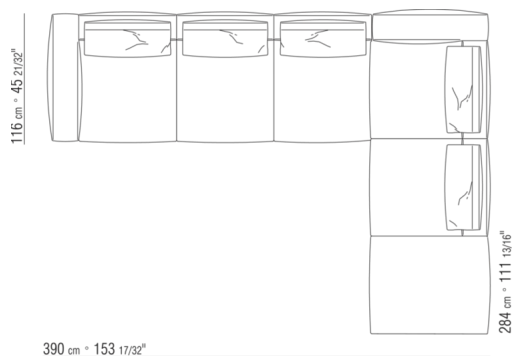

COMPOSITIONS | GREGORY | GREGORY XL

0287XB

N.1 COD.0271B2 - END UNIT R CM.199 x106
N.1 COD.0287A5 - SOFA CM.312 x116

0287XC

N.1 COD.0271B6 - END UNIT R CM.284 x106
N.1 COD.0287A5 - SOFA CM.312 x116

0287XD

N.1 COD.0271C7 - LONG CORNER L CM.284 x106
N.1 COD.0287B7 - END UNIT L CM.284 x116