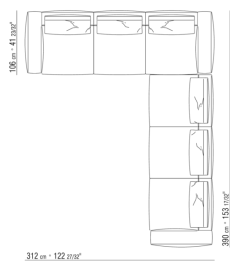

0271XQ

N.1 COD.027105 - SOFA / FINISH PLUS CM.312 x106
N.1 COD.027116 - END UNIT R / FINISH PLUS CM.284 x106