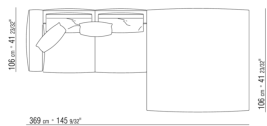

0271XL

N.1 COD.0271B3 - END UNIT L CM.199 x106
N.1 COD.0271A3 - SOFA CM.227 x106

0271XY

- N.1 COD.027127 - LONG CORNER FINISH PLUS CM.284 x106
- N.1 COD.027146 - END UNIT R W/ARMREST FINISH PLUS CM.312 x106
- N.4 COD.027198 - CUSHION CM.52 x48

0271YN

- N.1 COD.027113 - END UNIT L / FINISH PLUS CM.199 x106
- N.1 COD.028753 - OTTOMAN FINISH PLUS CM.170 x170
- N.2 COD.027198 - CUSHION CM.52 x48

0287XA

- N.1 COD.0287B3 - END UNIT L CM.199 x116
- N.1 COD.0287B4 - END UNIT R CM.199 x179