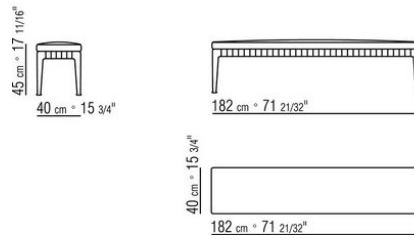

COD. 027155

COD. 027156