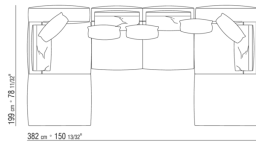

COMPOSITIONS | GREGORY | GREGORY XL

0271XH

N.1 COD.0271F7 - END UNIT L W/ARMREST CM.312 x106
N.1 COD.0271A8 - UNIT CM.170 x106

0271XK

N.1 COD.0271C2 - LONG CORNER R CM.199 x106
N.1 COD.0271A8 - UNIT CM.170 x106
N.1 COD.0271C3 - LONG CORNER L CM.199 x106