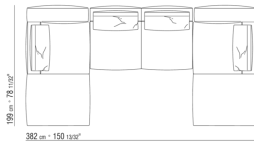

COMPOSITIONS | GREGORY | GREGORY XL

0271XV

N.1 COD.027147 - END UNIT L W/ARMREST FINISH PLUS
CM.312 x106
N.1 COD.027108 - UNIT / FINISH PLUS CM.170 x106

0271XW

N.1 COD.027122 - LONG CORNER FINISH PLUS CM.199
x106
N.1 COD.027108 - UNIT / FINISH PLUS CM.170 x106
N.1 COD.027123 - LONG CORNER FINISH PLUS CM.199
x106