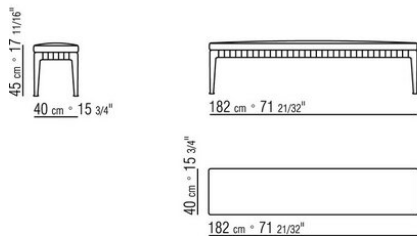

COD. 0271G6