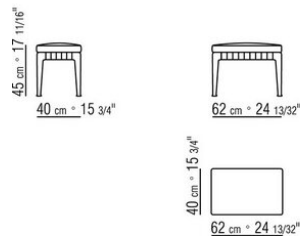

COD. 0271G7