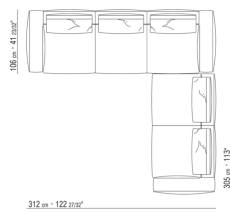

N.1 COD.027103 - SOFA / FINISH PLUS CM.227 x106
N.1 COD.027108 - UNIT / FINISH PLUS CM.170 x106
N.4 COD.027198 - CUSHION CM.52 x48

0271XP

N.1 COD.027105 - SOFA / FINISH PLUS CM.312 x106
N.1 COD.027112 - END UNIT R / FINISH PLUS CM.199 x106