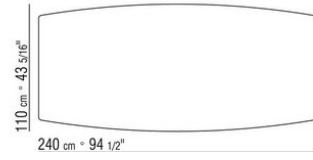

COD. 020180