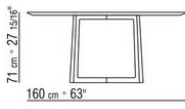

COD. 020183