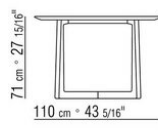

COD. 020180