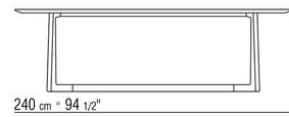

COD. 020180