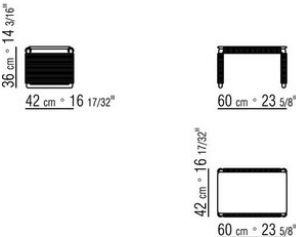

COD. 0223K0