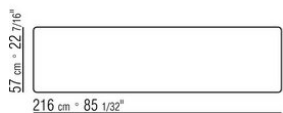

COD. 02A360