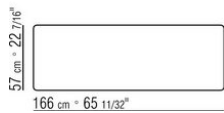

COD. 02A356

COD. 02A350