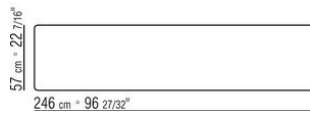

COD. 02A358

COD. 02A352