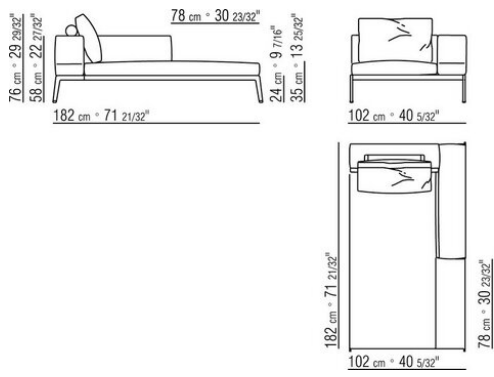

COD. 014C43