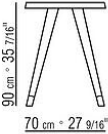

**支脚**采用压铸铝，表面处理有磨砂、镀铬、黑铬、磨光、亮面无烟煤色、哑光钛色710。与地面接触脚垫为热塑性材料

---

Flexform

保留在任何时候对其产品进行其认为适当的改进或修改的权利，包括美学性质、技术性质、尺寸和材料等方面，恕不另行通知。

配件

COD. 02C676

COD. 02C677