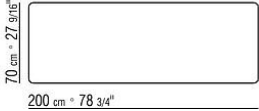

**支脚**采用压铸铝，表面处理有磨砂、镀铬、黑铬、磨光、亮面无烟煤色、哑光钛色710。与地面接触脚垫为热塑性材料

---

Flexform

保留在任何时候对其产品进行其认为适当的改进或修改的权利，包括美学性质、技术性质、尺寸和材料等方面，恕不另行通知。

配件

COD. 02C676

COD. 02C677