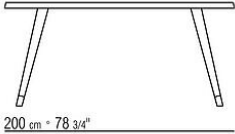

**支脚**采用压铸铝，表面处理有磨砂、镀铬、黑铬、磨光、亮面无烟煤色、哑光钛色710。与地面接触脚垫为热塑性材料

---

Flexform

保留在任何时候对其产品进行其认为适当的改进或修改的权利，包括美学性质、技术性质、尺寸和材料等方面，恕不另行通知。

配件

COD. 02C676

COD. 02C677