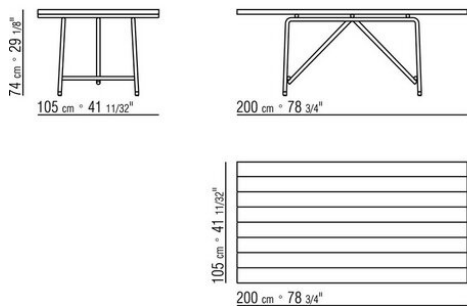

COD. 0282M0