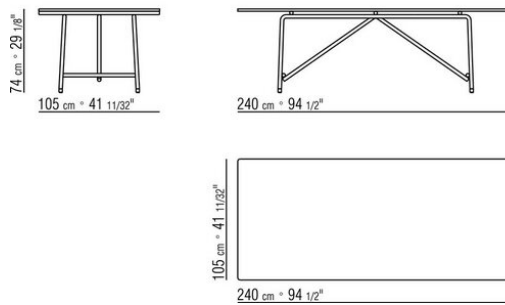

COD. 0282L2