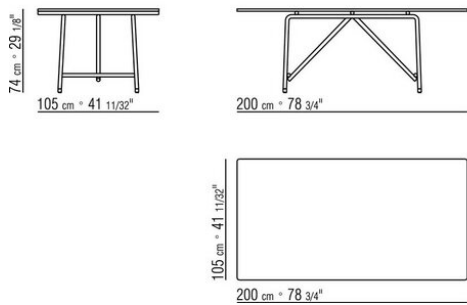

COD. 0282L0