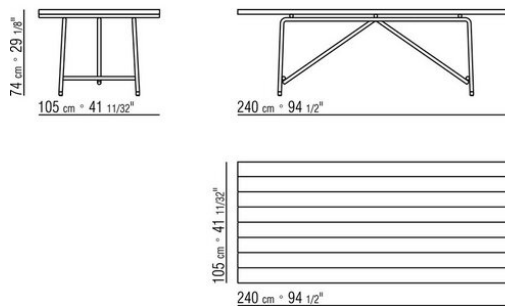

Столешница из массива ироко, отделка: натуральная, серая тонировка, коричневая тонировка, белый лак, или из камня, порода: порфир, камень «Кардозо», лавовый камень, серебристая беола. Размер 300x105 не предусматривает каменной столешницы
Ножки с наконечниками из термопластика
Чехол из непромокаемого материала, по запросу за дополнительную плату

COD. 0282L0

COD. 0282L2

COD. 0282M0

COD. 0282M2

COD. 0282M4