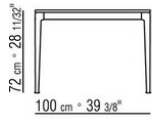

COD. 0283L6