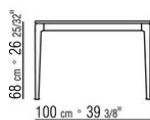

COD. 0283L1