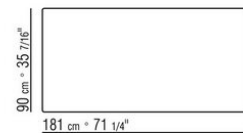

COD. 0283L0