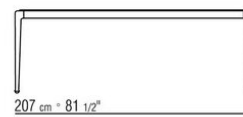

COD. 0283G5