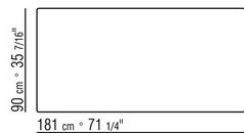

COD. 0283L4