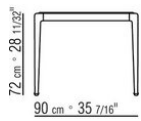

COD. 0283G4