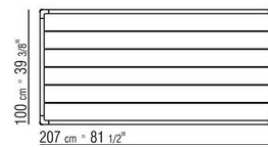

COD. 0283G5