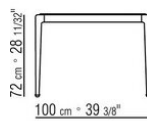

COD. 0283G5