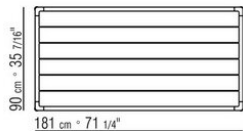

COD. 0283G4