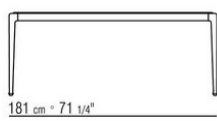

COD. 0283G4