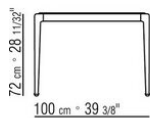

COD. 0283G6