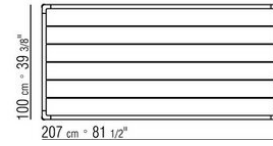

COD. 0283G5