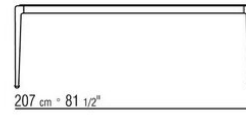

多灰沙石，银色Beola石。石材版本的桌面贴有喷漆多层木质背板。

嵌入式桌面采用大绿柄桑实木条，表面处理有天然、灰色、棕色、白漆。

桌腿为压铸铝材质，表面处理为环氧粉末烤漆，颜色有白色100、酒红色405、卡其绿705、磨光、灰色，或者压纹漆面，颜色有白色300、沙色310、砖红色320和草绿色330。与地面接触脚垫为热塑性材料

套子采用防水材料，根据需求提供，价格另计

Flexform

保留在任何时候对其产品进行其认为适当的改进或修改的权利，包括美学性质、技术性质、尺寸和材料等方面，恕不另行通知。

桌子

COD. 0283G4

COD. 0283G5

COD. 0283G6

COD. 0283L0

COD. 0283L1

COD. 0283L2

COD. 0283L4