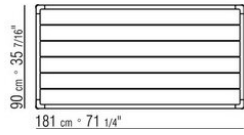

多灰沙石，银色Beola石。石材版本的桌面贴有喷漆多层木质背板。

嵌入式桌面采用大绿柄桑实木条，表面处理有天然、灰色、棕色、白漆。

桌腿为压铸铝材质，表面处理为环氧粉末烤漆，颜色有白色100、酒红色405、卡其绿705、磨光、灰色，或者压纹漆面，颜色有白色300、沙色310、砖红色320和草绿色330。与地面接触脚垫为热塑性材料

套子采用防水材料，根据需求提供，价格另计

Flexform

保留在任何时候对其产品进行其认为适当的改进或修改的权利，包括美学性质、技术性质、尺寸和材料等方面，恕不另行通知。

桌子

COD. 0283G4

COD. 0283G5

COD. 0283G6

COD. 0283L0

COD. 0283L1

COD. 0283L2

COD. 0283L4