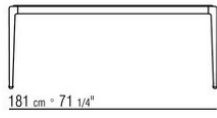

多灰沙石，银色Beola石。石材版本的桌面贴有喷漆多层木质背板。

嵌入式桌面采用大绿柄桑实木条，表面处理有天然、灰色、棕色、白漆。

桌腿为压铸铝材质，表面处理为环氧粉末烤漆，颜色有白色100、酒红色405、卡其绿705、磨光、灰色，或者压纹漆面，颜色有白色300、沙色310、砖红色320和草绿色330。与地面接触脚垫为热塑性材料

套子采用防水材料，根据需求提供，价格另计

Flexform

保留在任何时候对其产品进行其认为适当的改进或修改的权利，包括美学性质、技术性质、尺寸和材料等方面，恕不另行通知。

桌子

COD. 0283G4

COD. 0283G5

COD. 0283G6

COD. 0283L0

COD. 0283L1

COD. 0283L2

COD. 0283L4