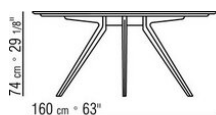

ZEFIRO ANTONIO CITTERIO 2017

TAVOLI

ZEFIRO | ANTONIO CITTERIO | 2017

TAVOLO

Struttura in metallo satinato, cromato, brunito, cromato nero, antracite lucido, titanium opaco 710, bianco 100, nero 900. Appoggio a terra su puntali in materiale termoplastico

Piano in legno noce canaletto nelle finiture effetto grezzo, naturale, tinto extra, o in legno di frassino nelle finiture naturale, tinto noce, tinto teak, tinto wengé, tinto ebano, tinto marrone, o in legno di rovere nella finitura effetto grezzo. O laccato nei colori bianco, nero, lilla, verde pino, salmone, grigio verde, moka, tortora, senape, zafferano, burgundy, ottanio, grigio blu,

Articoli "23880-23881-23882-23883-23884" non disponibili nella versione marmo

Tavoli con piano in legno h.73 cm, con piano in marmo h.74 cm

COD. 023883

COD. 023884

COD. 023880

COD. 023881

COD. 023882

COD. 023885