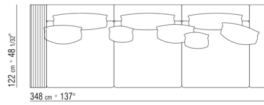

Farben: testa di moro dunkelbraun (6004), schwarz (6005), oliv-grau (6003), sand (6001).

Beine: aus Metall mit Pulverbeschichtung. Beine mit Kunststoffgleitern

COD. 011M85

011MXA

- N.1 COD.011M79 - KERNLEDERREGAL L /ARMLEHNE CM.122 x24
- N.1 COD.011M72 - ARMLEHNE CM.122 x24
- N.3 COD.011M11 - ELEMENT CM.100 x122
- N.2 COD.011M99 - KISSEN CM.60 x60
- N.3 COD.011M97 - KISSEN MIT ROLLE CM.80 x60
- N.2 COD.011M93 - KISSEN CM.40 x40
- N.1 COD.011M92 - KISSEN CM.60 x55