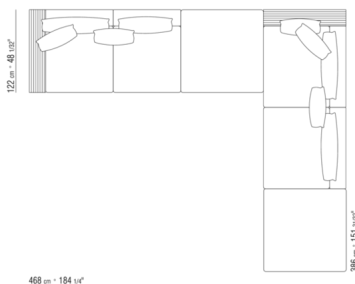

N.2 COD.011M79 - KERNLEDERREGAL L /ARMLEHNE
CM.122 x24

N.2 COD.011M11 - ELEMENT CM.100 x122

N.2 COD.011M06 - ELEMENT CM.120 x122

N.2 COD.011M50 - HOCKER CM.122 x122

N.3 COD.011M97 - KISSEN MIT ROLLE CM.80 x60

N.1 COD.011M95 - KISSEN MIT ROLLE CM.60 x60

N.2 COD.011M99 - KISSEN CM.60 x60

N.3 COD.011M92 - KISSEN CM.60 x55

011MXG