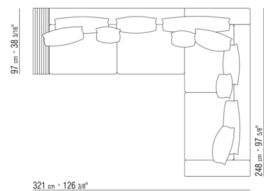

Farben: testa di moro dunkelbraun (6004), schwarz (6005), oliv-grau (6003), sand (6001).

Beine: aus Metall mit Pulverbeschichtung. Beine mit Kunststoffgleitern

COD. 011M85

011MXA

- N.1 COD.011M79 - KERNLEDERREGAL L /ARMLEHNE CM.122 x24
- N.1 COD.011M72 - ARMLEHNE CM.122 x24
- N.3 COD.011M11 - ELEMENT CM.100 x122
- N.2 COD.011M99 - KISSEN CM.60 x60
- N.3 COD.011M97 - KISSEN MIT ROLLE CM.80 x60
- N.2 COD.011M93 - KISSEN CM.40 x40
- N.1 COD.011M92 - KISSEN CM.60 x55

011MXB

- N.1 COD.011M77 - ARMLEHNE KERNLEDER CM.97 x24
- N.2 COD.011M71 - ARMLEHNE CM.97 x24
- N.2 COD.011M03 - ELEMENT CM.200 x97
- N.2 COD.011M99 - KISSEN CM.60 x60
- N.2 COD.011M95 - KISSEN MIT ROLLE CM.60 x60
- N.2 COD.011M97 - KISSEN MIT ROLLE CM.80 x60
- N.1 COD.011M96 - KISSEN MIT ROLLE CM.100 x60
- N.3 COD.011M93 - KISSEN CM.40 x40
- N.1 COD.011M92 - KISSEN CM.60 x55