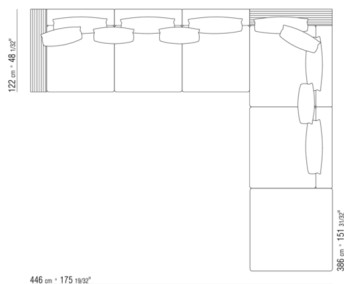

011MXD

N.2 COD.011M79 - KERNLEDERREGAL L /ARMLEHNE
CM.122 x24

N.3 COD.011M11 - ELEMENT CM.100 x122

N.2 COD.011M06 - ELEMENT CM.120 x122

N.1 COD.011M50 - HOCKER CM.122 x122

N.6 COD.011M97 - KISSEN MIT ROLLE CM.80 x60

N.2 COD.011M99 - KISSEN CM.60 x60

N.3 COD.011M92 - KISSEN CM.60 x55

011MXF