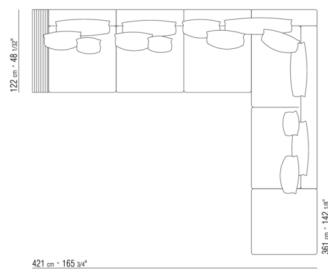

- N.1 COD.011M79 - KERNLEDERREGAL L /ARMLEHNE CM.122 x24
- N.1 COD.011M71 - ARMLEHNE CM.97 x24
- N.3 COD.011M11 - ELEMENT CM.100 x122
- N.1 COD.011M04 - ELEMENT CM.240 x97
- N.1 COD.011M51 - HOCKER CM.97 x97
- N.2 COD.011M99 - KISSEN CM.60 x60
- N.1 COD.011M95 - KISSEN MIT ROLLE CM.60 x60
- N.4 COD.011M97 - KISSEN MIT ROLLE CM.80 x60
- N.1 COD.011M96 - KISSEN MIT ROLLE CM.100 x60
- N.3 COD.011M93 - KISSEN CM.40 x40
- N.3 COD.011M92 - KISSEN CM.60 x55