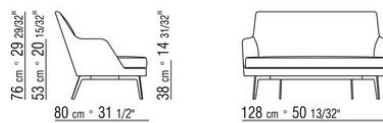

COD. 015V12