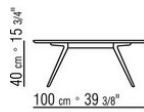

Столики с деревянной столешницей выс. 40 см, с мраморной столешницей выс. 41 см.

COD. 023870

COD. 023871

COD. 023874

COD. 023875

COD. 023877

COD. 023878

COD. 023879