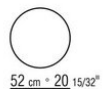

Столики с деревянной столешницей выс. 40 см, с мраморной столешницей выс. 41 см.

COD. 023870

COD. 023871

COD. 023874

COD. 023875

COD. 023877

COD. 023878

COD. 023879