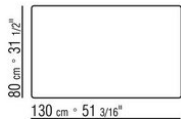

Столики с деревянной столешницей выс. 40 см, с мраморной столешницей выс. 41 см.

COD. 023870

COD. 023871

COD. 023874

COD. 023875

COD. 023877

COD. 023878

COD. 023879