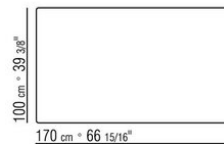

Столики с деревянной столешницей выс. 40 см, с мраморной столешницей выс. 41 см.

COD. 023870

COD. 023871

COD. 023874

COD. 023875

COD. 023877

COD. 023878

COD. 023879