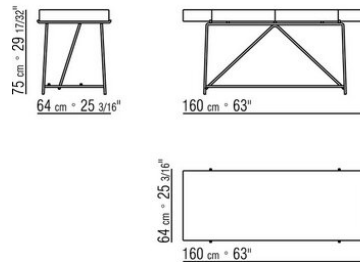

COD. 028269

COD. 028278