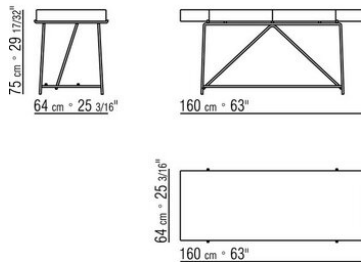

COD. 028268

COD. 028279