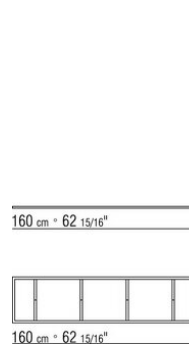

COD. 012D50

COD. 012D45