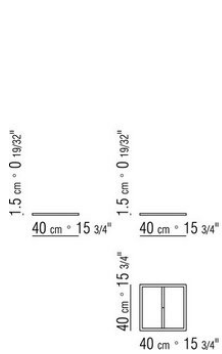

**Verbindungselemente** Stahl satiniert

**Basis** Metall verchromt

**Hinweis:** für Boxen und Behälter aus Leder  
siehe Modell "Box"

COD. 012D28

COD. 012D38

COD. 012D48

COD. 012D26

COD. 012D40