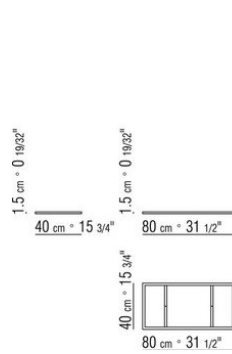

COD. 012D42