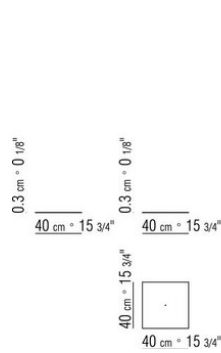

**Verbindungselemente** Stahl satiniert

**Basis** Metall verchromt

**Hinweis:** für Boxen und Behälter aus Leder  
siehe Modell "Box"

COD. 012D28

COD. 012D38

COD. 012D48

COD. 012D26

COD. 012D40