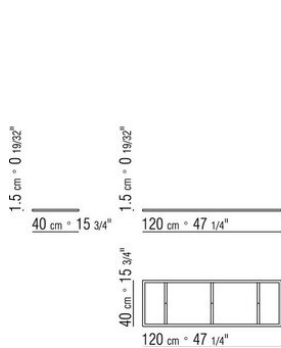

COD. 012D46

COD. 012D44