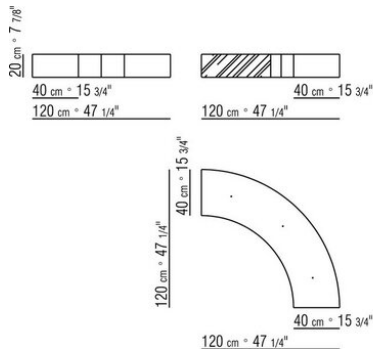

**Verbindungselemente** Stahl satiniert

**Basis** Metall verchromt

**Hinweis:** für Boxen und Behälter aus Leder  
siehe Modell "Box"

COD. 012D28

COD. 012D38

COD. 012D48

COD. 012D26

COD. 012D40