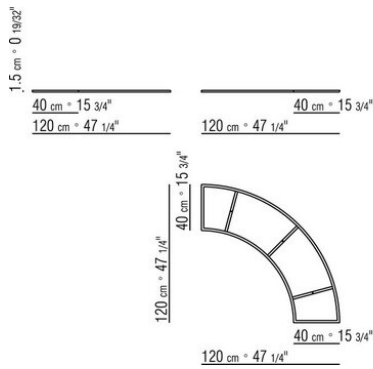

**Verbindungselemente** Stahl satiniert

**Basis** Metall verchromt

**Hinweis:** für Boxen und Behälter aus Leder  
siehe Modell "Box"

COD. 012D28

COD. 012D38

COD. 012D48

COD. 012D26

COD. 012D40