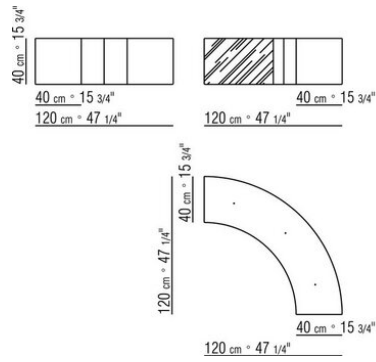

**Verbindungselemente** Stahl satiniert

**Basis** Metall verchromt

**Hinweis:** für Boxen und Behälter aus Leder  
siehe Modell "Box"

COD. 012D28

COD. 012D38

COD. 012D48

COD. 012D26

COD. 012D40