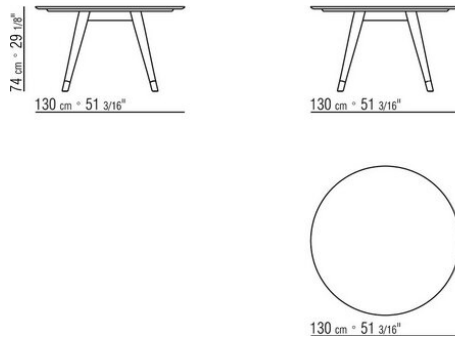

COD. 02A281