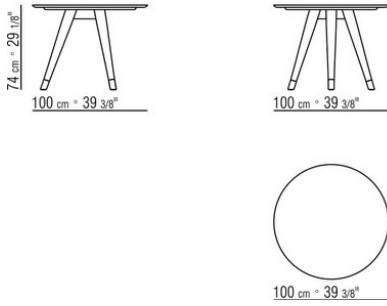

COD. 02A280