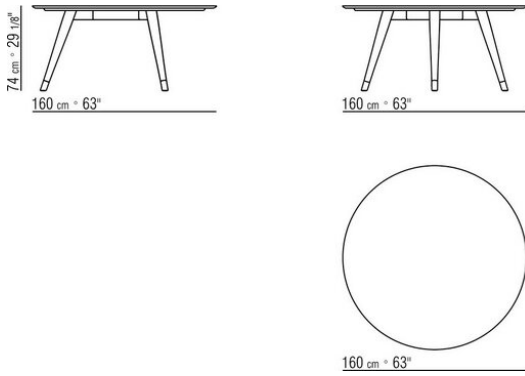

COD. 02A282