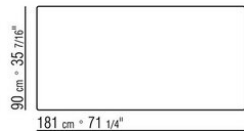

COD. 0283L4