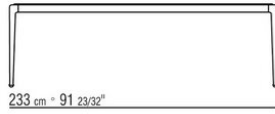

previsto un sottopiano in legno multistrato verniciato

Piano incassato in legno massello di iroko a doghe nelle finiture naturale, tinto grigio, tinto marrone, laccato bianco.

Gambe in alluminio pressofuso verniciata a forno con polveri epossidiche nei colori bianco 100, rosso vino 405, verde kaki 705, brunito, titanium opaco 710, grigio o nella finitura laccato goffrato nei colori bianco 300, sabbia 310, mattone 320, verde salvia 330, terracotta 325, verde foresta 335, carbone 350. Appoggio a terra su puntali in materiale termoplastico

Cover in materiale impermeabile, la cover è a richiesta con supplemento di prezzo

COD. 0283G4

COD. 0283G5

COD. 0283G6

COD. 0283L0

COD. 0283L1

COD. 0283L2

COD. 0283L4