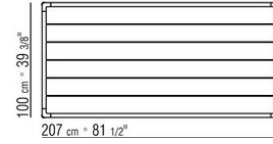

COD. 0283G5