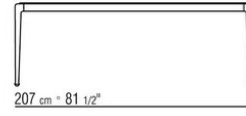

COD. 0283G5