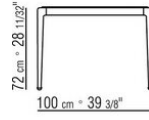

COD. 0283G5