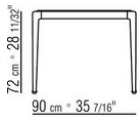

COD. 0283G4