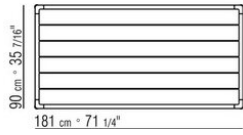

COD. 0283G4