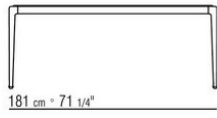

COD. 0283G4