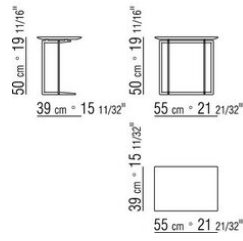

COD. 01LN78

COD. 01LN71