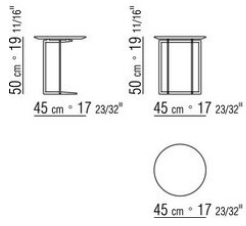

COD. 01LN75

COD. 01LN70