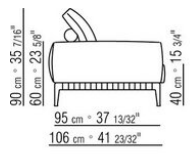

COD. 0271C3

COD. 0271C7

COD. 0271F3

COD. 0271F7

COD. 027198

0271XN

N.1 COD.027103 - CANAPE / FINISH PLUS CM.227 x106  
N.1 COD.027108 - ELEMENT / FINISH PLUS CM.170 x106  
N.4 COD.027198 - COUSSIN CM.52 x48