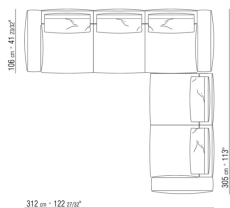

N.1 COD.027103 - CANAPE / FINISH PLUS CM.227 x106

0271XA

N.1 COD.0271A3 - CANAPE CM.227 x106  
N.1 COD.0271A8 - ELEMENT CM.170 x106  
N.4 COD.027198 - COUSSIN CM.52 x48

0271XB

N.1 COD.0271A5 - CANAPE CM.312 x106  
N.1 COD.0271B2 - COTE D CM.199 x106