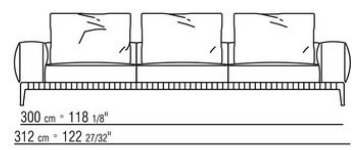

COD. 028705