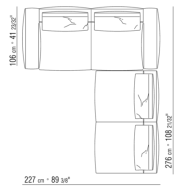

COD. 0271C3

COD. 0271C7

COD. 0271F3

COD. 0271F7

COD. 027198

0271XN

N.1 COD.027103 - CANAPE / FINISH PLUS CM.227 x106  
N.1 COD.027108 - ELEMENT / FINISH PLUS CM.170 x106  
N.4 COD.027198 - COUSSIN CM.52 x48