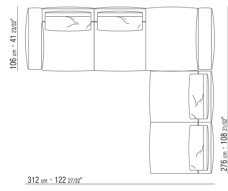

0271XT

N.1 COD.027117 - COTE G / FINISH PLUS CM.284 x106  
N.1 COD.027127 - COTE TERMINAL G / FINISH PLUS CM.284 x106

0271XV

N.1 COD.027147 - ELEMENT G A/ACCOUDOIR FINISH PLUS  
CM.312 x106

N.1 COD.027108 - ELEMENT / FINISH PLUS CM.170 x106