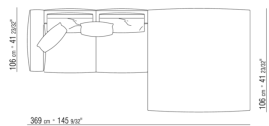

0271XY

- N.1 COD.027127 - COTE TERMINAL G / FINISH PLUS CM.284 x106
- N.1 COD.027146 - ELEMENT D A/ACCOUDOIR FINISH PLUS CM.312 x106
- N.4 COD.027198 - COUSSIN CM.52 x48

0271YN

- N.1 COD.027113 - COTE G / FINISH PLUS CM.199 x106
- N.1 COD.028753 - POUF FINISH PLUS CM.170 x170
- N.2 COD.027198 - COUSSIN CM.52 x48

0287XA

- N.1 COD.0287B3 - COTE G CM.199 x116
- N.1 COD.0287B4 - COTE D CM.199 x179