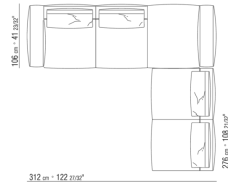

0271XH

N.1 COD.0271F7 - ELEMENT G A/ACCOUDOIR CM.312 x106
N.1 COD.0271A8 - ELEMENT CM.170 x106