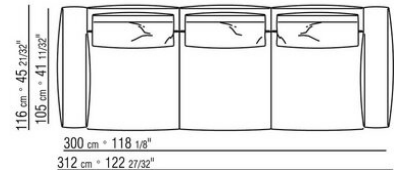

COD. 028705