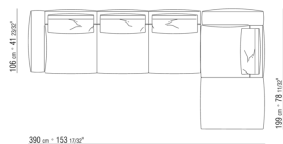

0271XE

- N.1 COD.0271B7 - COTE G CM.284 x106
- N.1 COD.0271C3 - COTE TERMINAL G CM.199 x106
- N.4 COD.027198 - COUSSIN CM.52 x48