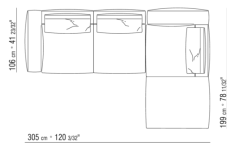

0271XD

- N.1 COD.0271B3 - COTE G CM.199 x106
- N.1 COD.0271C3 - COTE TERMINAL G CM.199 x106
- N.4 COD.027198 - COUSSIN CM.52 x48