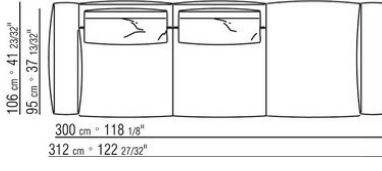

COD. 0271C3

COD. 0271C7

COD. 0271F3

COD. 0271F7

COD. 027198

0271XN

N.1 COD.027103 - CANAPE / FINISH PLUS CM.227 x106  
N.1 COD.027108 - ELEMENT / FINISH PLUS CM.170 x106  
N.4 COD.027198 - COUSSIN CM.52 x48