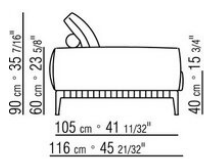

COD. 028703