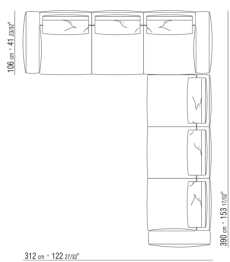

0271XQ

N.1 COD.027105 - CANAPE / FINISH PLUS CM.312 x106
N.1 COD.027116 - COTE D / FINISH PLUS CM.284 x106