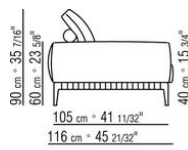

COD. 028705