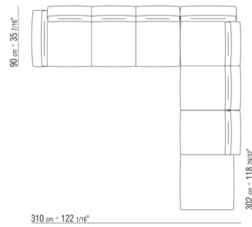

COD. 023650

COD. 023651

---

COD. 023699

0236XA

- N.1 COD.023617 - END UNIT L CM.280 x100
- N.1 COD.023627 - LONG CORNER L CM.280 x100
- N.8 COD.023699 - CUSHION CM.57 x48

0236XB

- N.1 COD.0236B5 - END UNIT L CM.220 x90
- N.1 COD.0236B3 - END UNIT L CM.155 x90
- N.1 COD.0236D1 - TERMINAL UNIT L CM.147 x90
- N.7 COD.023699 - CUSHION CM.57 x48

0236XC

- N.1 COD.023627 - LONG CORNER L CM.280 x100
- N.1 COD.023605 - SOFA CM.305 x100