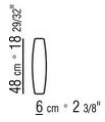

COD. 023650

COD. 023651

---

COD. 023699

0236XA

- N.1 COD.023617 - END UNIT L CM.280 x100
- N.1 COD.023627 - LONG CORNER L CM.280 x100
- N.8 COD.023699 - CUSHION CM.57 x48

0236XB

- N.1 COD.0236B5 - END UNIT L CM.220 x90
- N.1 COD.0236B3 - END UNIT L CM.155 x90
- N.1 COD.0236D1 - TERMINAL UNIT L CM.147 x90
- N.7 COD.023699 - CUSHION CM.57 x48

0236XC

- N.1 COD.023627 - LONG CORNER L CM.280 x100
- N.1 COD.023605 - SOFA CM.305 x100