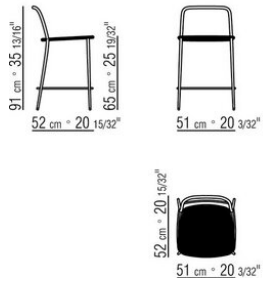

COD. 0281G0