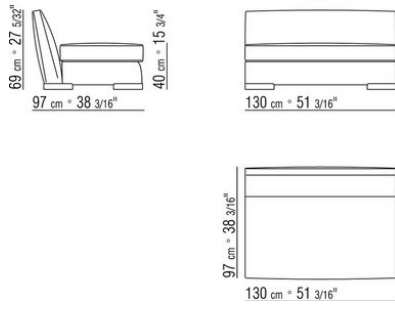

COD. 01M706