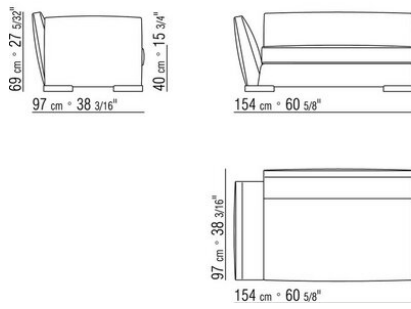

COD. 01M711