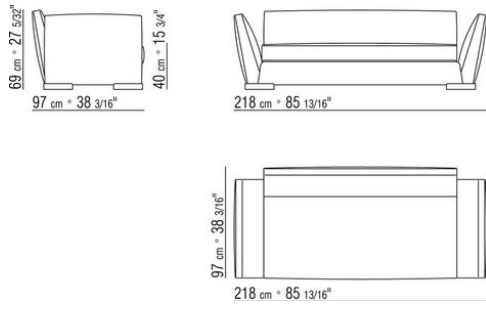

可选抱枕采用消毒鹅毛填充（获意大利羽绒羽毛制成品质量协会ASSOPIUMA金标认证）。选配的抱枕可根据要求提供定制，价格另计

覆盖面料有可拆卸的织物版本，不可拆卸的真皮版本

面料镶边配罗缎镶边，可选用样品卡中的所有颜色。皮革面料的镶边也采用相同的皮革

---

Flexform

保留在任何时候对其产品进行其认为适当的改进或修改的权利，包括美学性质、技术性质、尺寸和材料等方面，恕不另行通知。

组合沙发

COD. 01M703