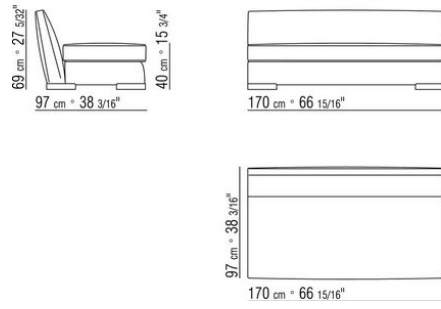

COD. 01M708