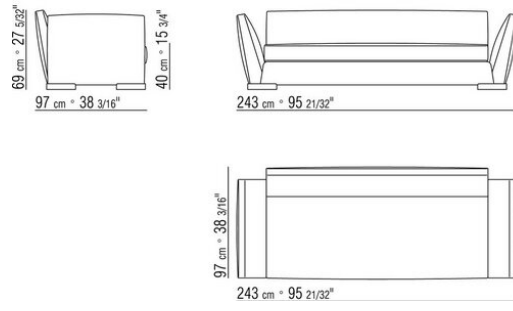

COD. 01M704